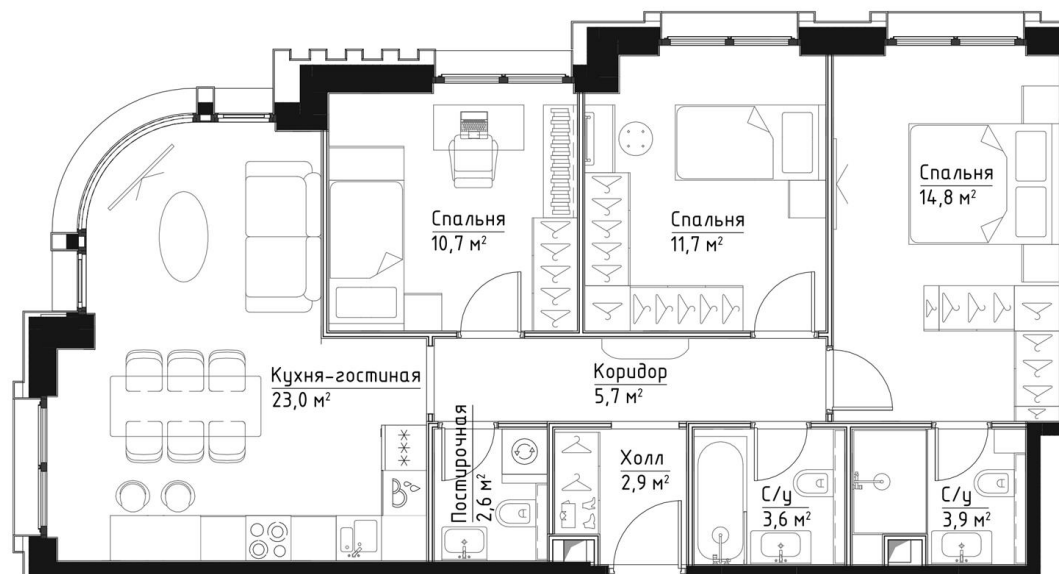

КОРПУС ИНГРИД

ЭТАЖ 13

ПЛОЩАДЬ 78.9 М

КОМНАТ 3

ОТДЕЛКА MR BASE

СТОИМОСТЬ 37.37 МЛН.

НОМЕР 72

+7 (495) 182-34-79