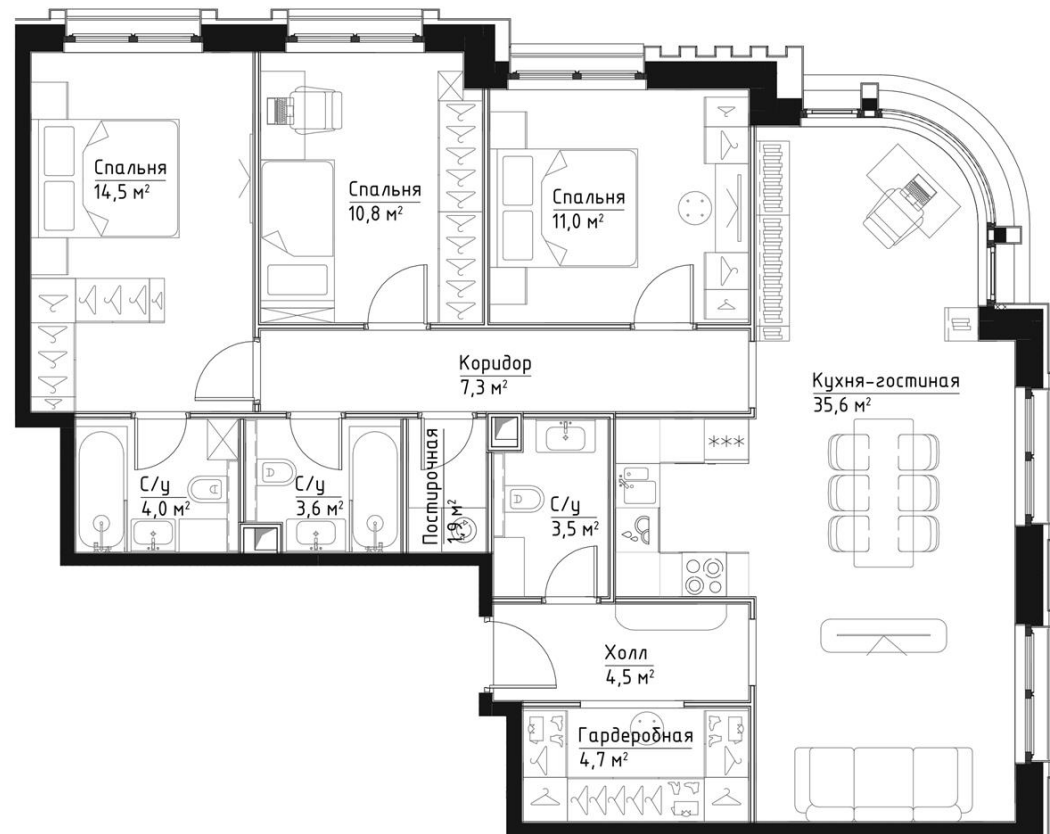

КОРПУС ИНГРИД

ЭТАЖ 14

ПЛОЩАДЬ 101.4 М

КОМНАТ 3

ОТДЕЛКА MR BASE

СТОИМОСТЬ 44.55 МЛН.

НОМЕР 73

+7 (495) 182-34-79