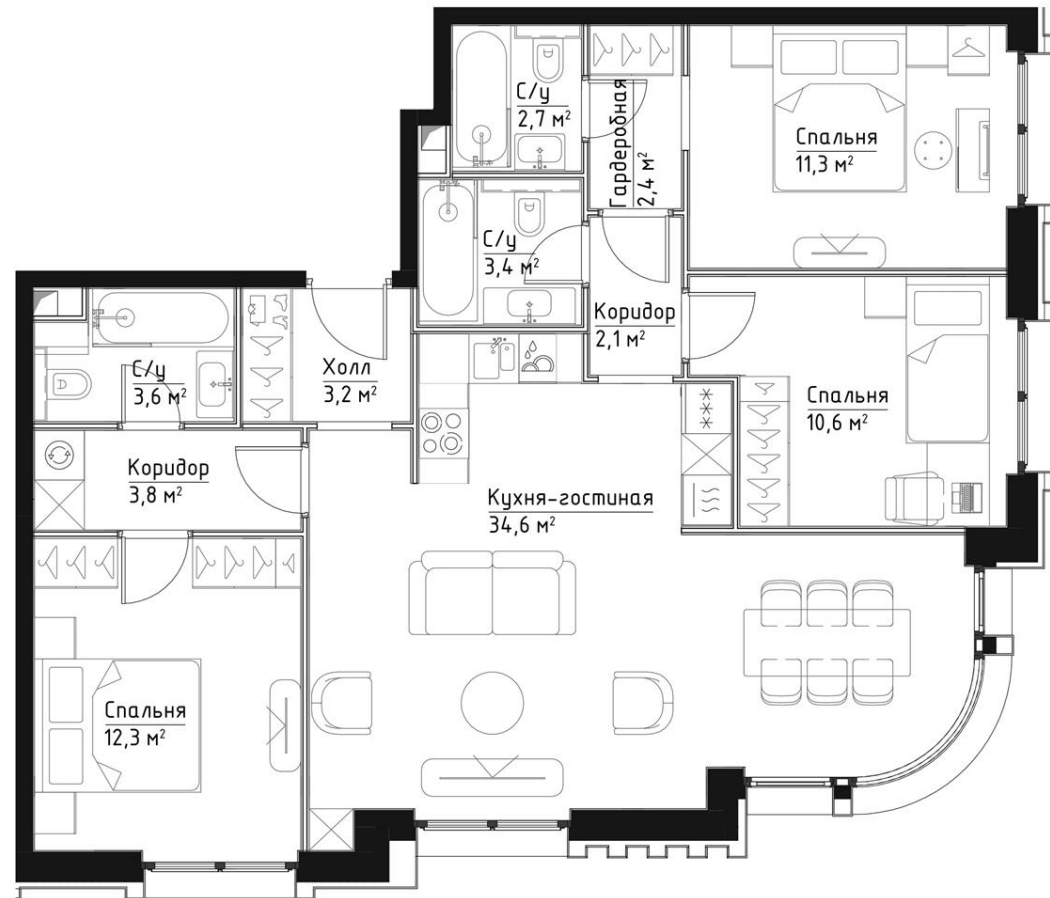

КОРПУС ИНГРИД

ЭТАЖ 16

ПЛОЩАДЬ 90 М

КОМНАТ 3

ОТДЕЛКА MR BASE

СТОИМОСТЬ 39.59 МЛН.

НОМЕР 86

+7 (495) 182-34-79