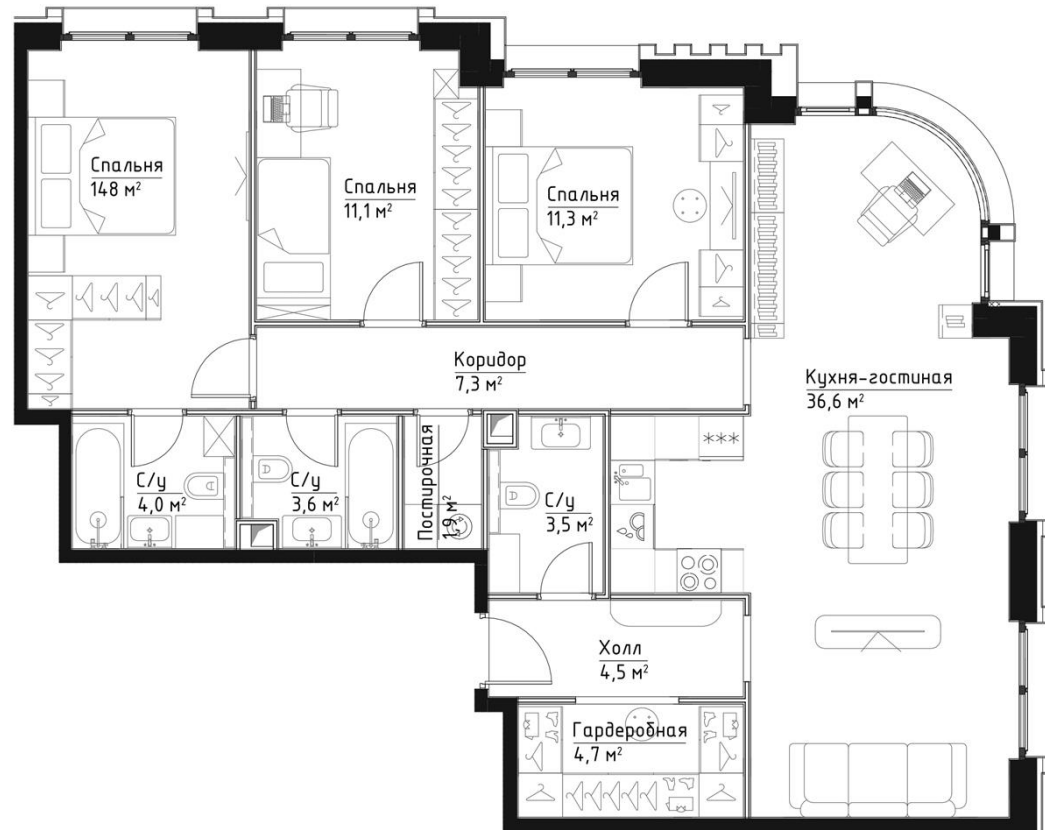

КОРПУС ИНГРИД

ЭТАЖ 22

ПЛОЩАДЬ 103.3 М

КОМНАТ 3

ОТДЕЛКА MR BASE

СТОИМОСТЬ 45.75 МЛН.

НОМЕР 121

+7 (495) 182-34-79