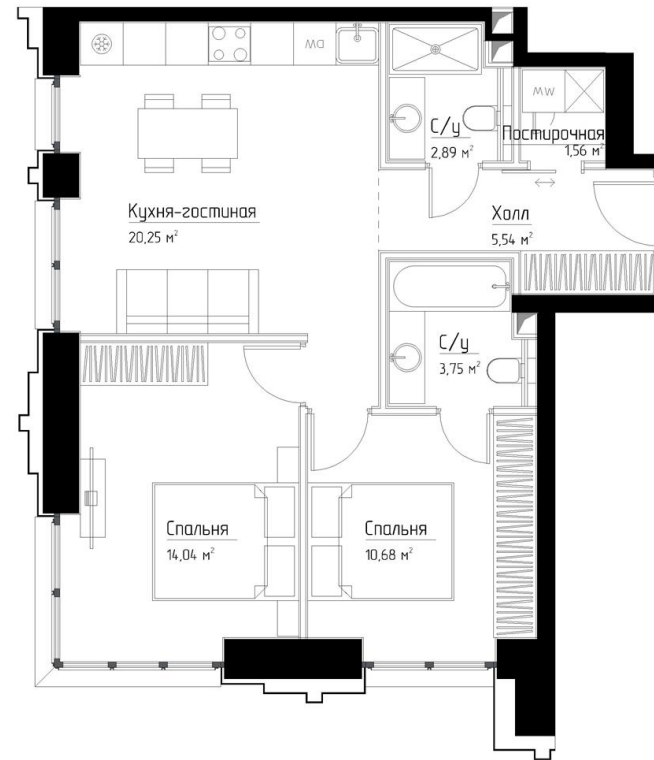

КОРПУС «ФРЭНК»

ЭТАЖ 4

ПЛОЩАДЬ 58.6 М

КОМНАТ 2

ОТДЕЛКА MR BASE

СТОИМОСТЬ 29.11 МЛН.

НОМЕР 18

+7 (495) 182-34-79