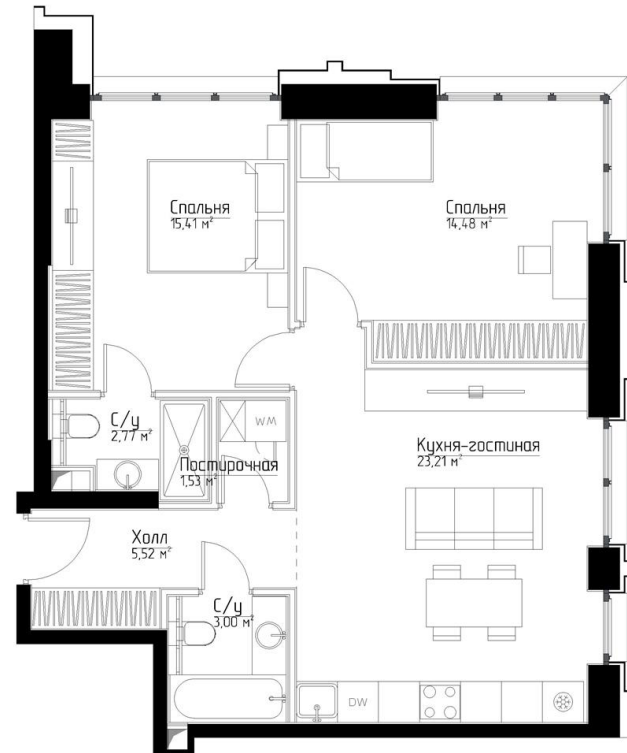

КОРПУС «ФРЭНК»

ЭТАЖ 8

ПЛОЩАДЬ 65.9 М

КОМНАТ 2

ОТДЕЛКА MR BASE

СТОИМОСТЬ 35.14 МЛН.

НОМЕР 54

+7 (495) 182-34-79