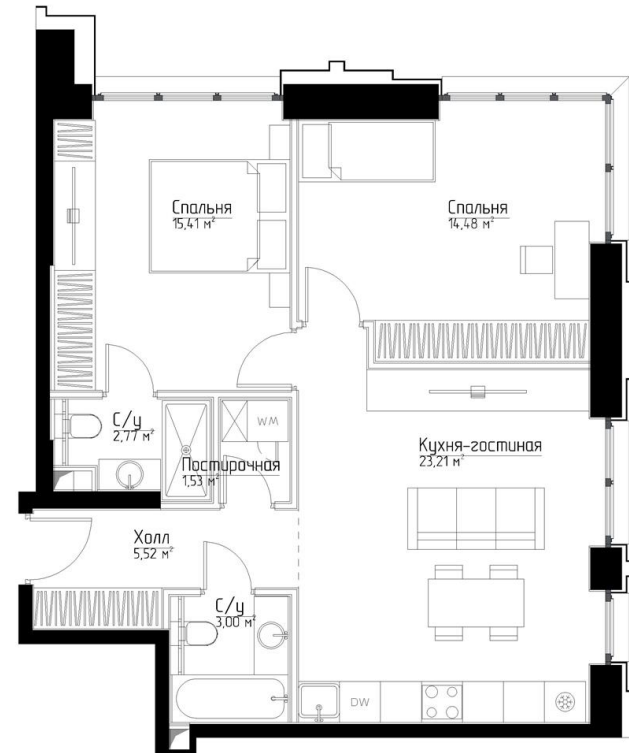

КОРПУС «ФРЭНК»

ЭТАЖ 9

ПЛОЩАДЬ 65.9 М

КОМНАТ 2

ОТДЕЛКА MR BASE

СТОИМОСТЬ 35.21 МЛН.

НОМЕР 62

+7 (495) 182-34-79