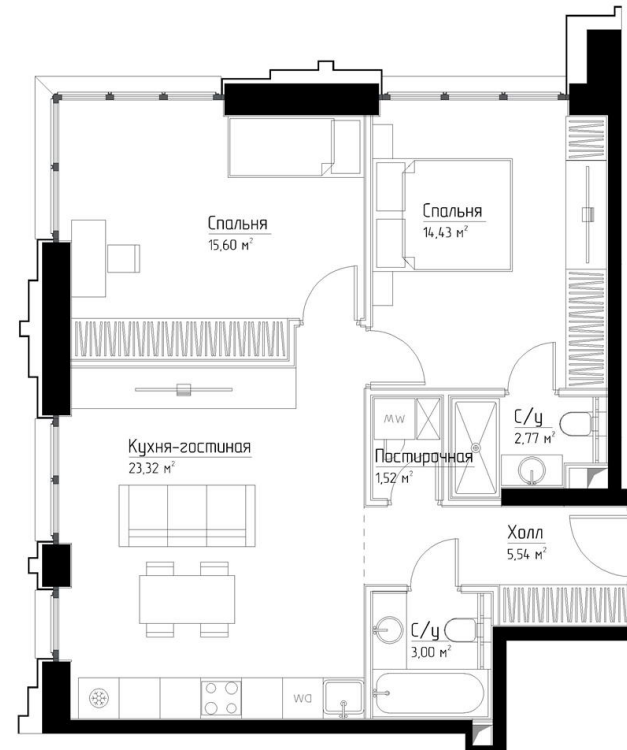

КОРПУС «ФРЭНК»

ЭТАЖ 13

ПЛОЩАДЬ 66.2 М

КОМНАТ 2

ОТДЕЛКА MR BASE

СТОИМОСТЬ 35.37 МЛН.

НОМЕР 91

+7 (495) 182-34-79