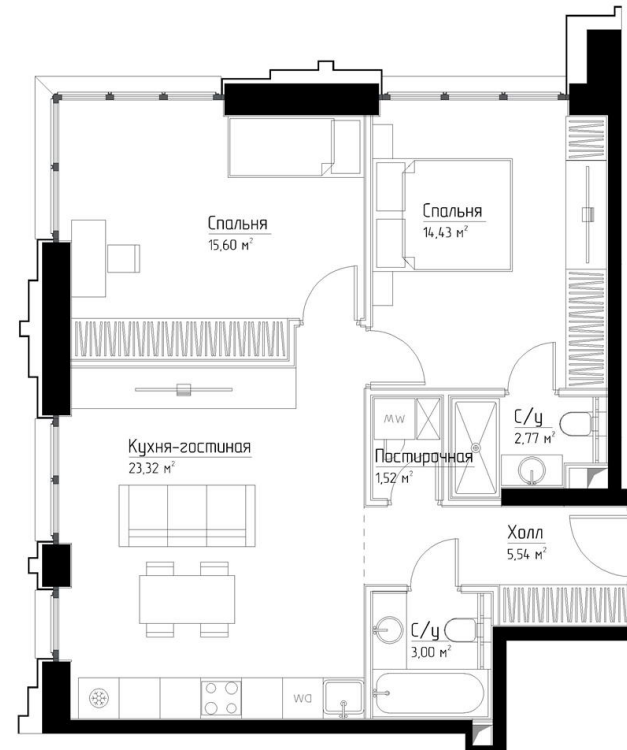

КОРПУС «ФРЭНК»

ЭТАЖ 15

ПЛОЩАДЬ 66.2 М

КОМНАТ 2

ОТДЕЛКА MR BASE

СТОИМОСТЬ 35.44 МЛН.

НОМЕР 107

+7 (495) 182-34-79