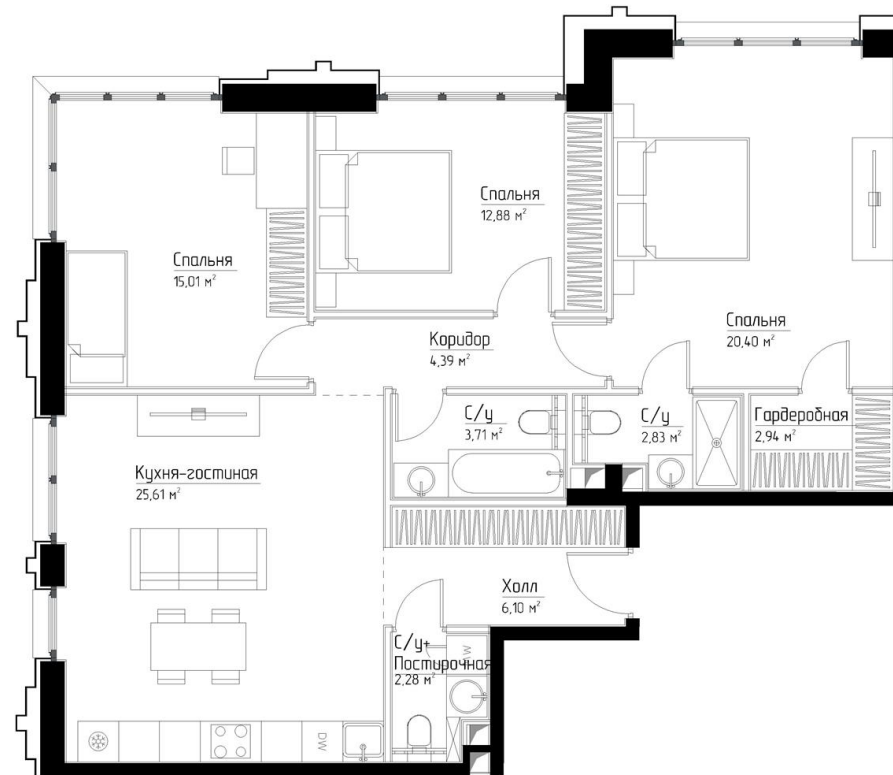

КОРПУС «ФРЭНК»

ЭТАЖ 24

ПЛОЩАДЬ 96.2 М

КОМНАТ 3

ОТДЕЛКА MR BASE

СТОИМОСТЬ 51.91 МЛН.

НОМЕР 172

+7 (495) 182-34-79