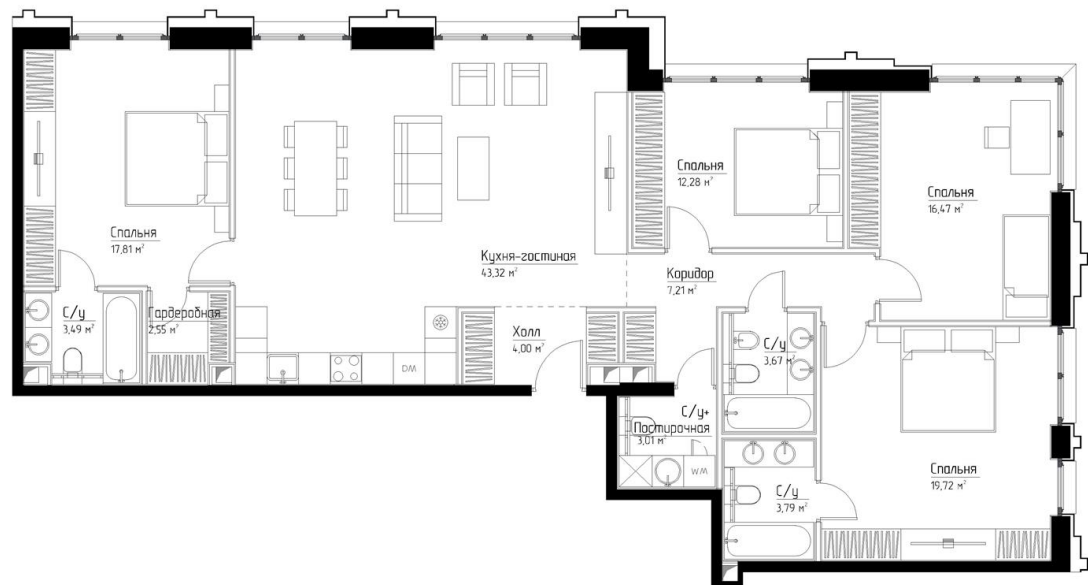

КОРПУС «ФРЭНК»

ЭТАЖ 24

ПЛОЩАДЬ 137.7 М

КОМНАТ 4

ОТДЕЛКА MR BASE

СТОИМОСТЬ 0 МЛН.

НОМЕР 173

+7 (495) 182-34-79