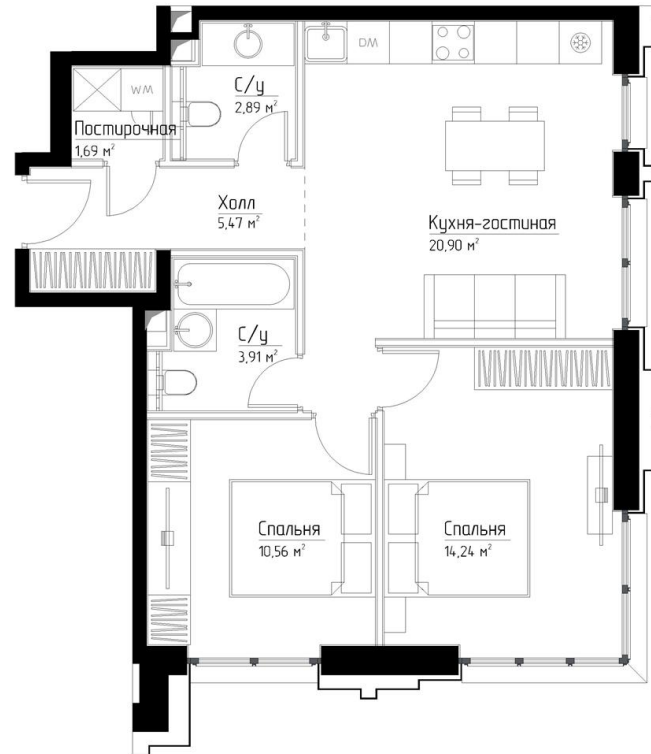

КОРПУС «ФРЭНК»

ЭТАЖ 24

ПЛОЩАДЬ 59.7 М

КОМНАТ 2

ОТДЕЛКА MR BASE

СТОИМОСТЬ 32.22 МЛН.

НОМЕР 174

+7 (495) 182-34-79