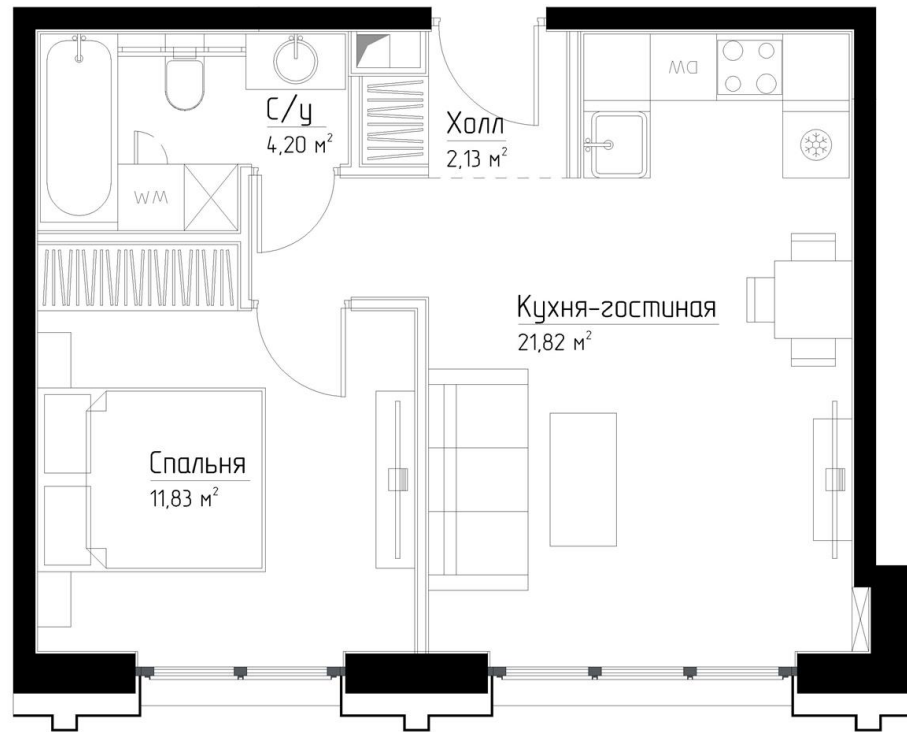

КОРПУС «ФРЭНК»

ЭТАЖ 38

ПЛОЩАДЬ 40 М

КОМНАТ 1

ОТДЕЛКА MR BASE

СТОИМОСТЬ 26.45 МЛН.

НОМЕР 245

+7 (495) 182-34-79