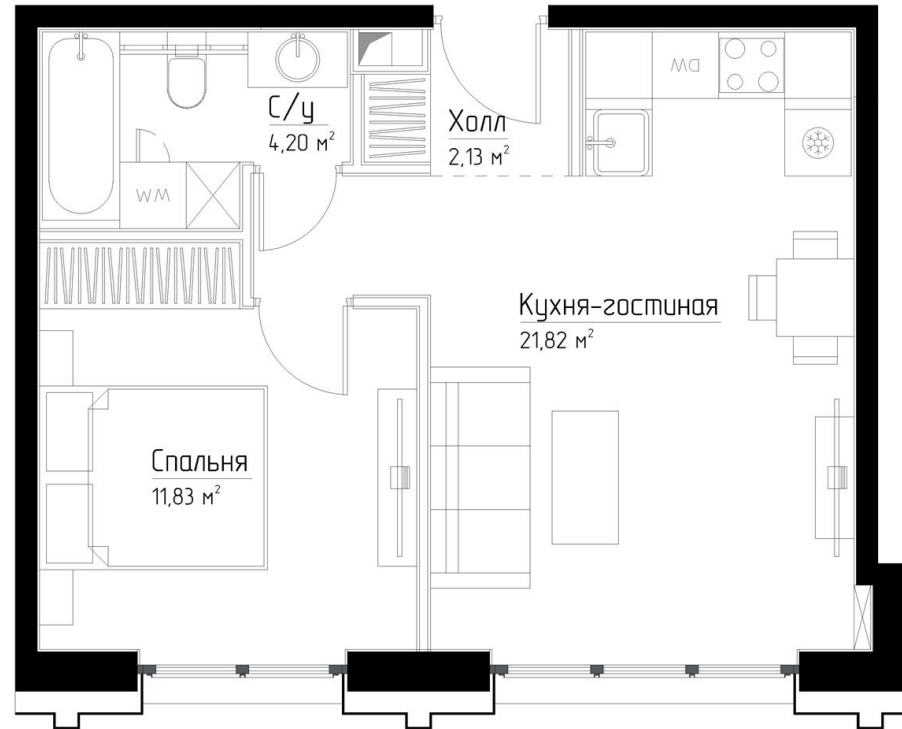

КОРПУС «ФРЭНК»

ЭТАЖ 42

ПЛОЩАДЬ 40 М

КОМНАТ 1

ОТДЕЛКА MR BASE

СТОИМОСТЬ 24.93 МЛН.

НОМЕР 265

+7 (495) 182-34-79