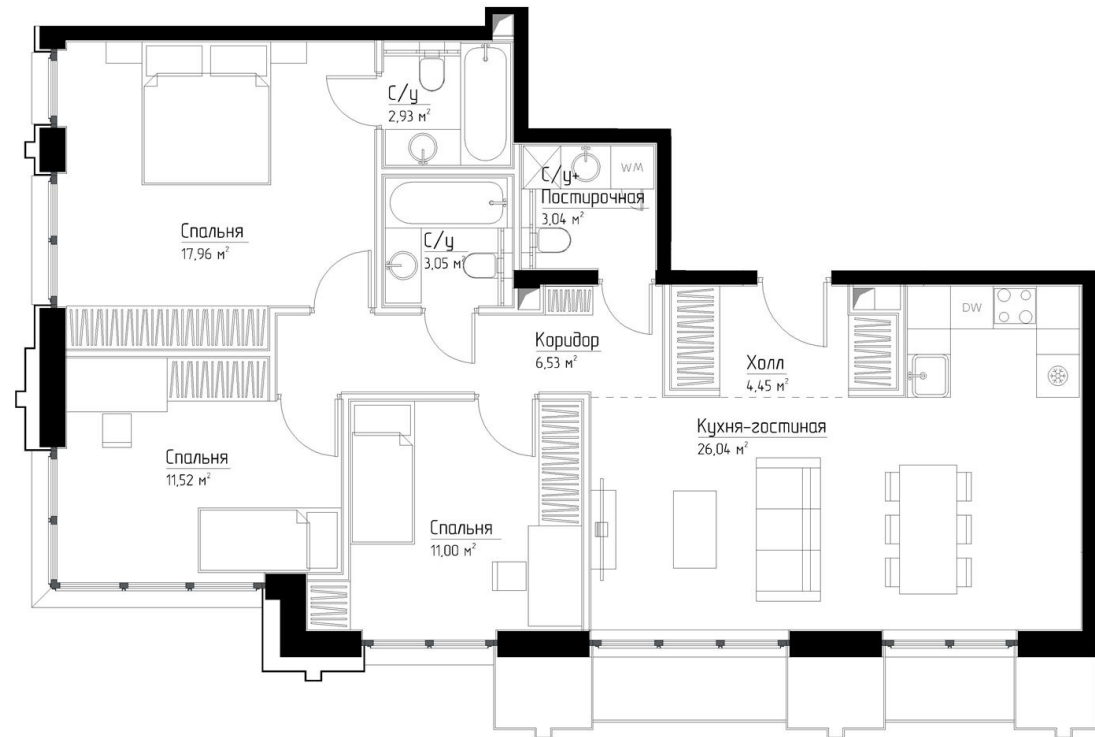

КОРПУС «ФРЭНК»

ЭТАЖ 44

ПЛОЩАДЬ 86.5 М

КОМНАТ 3

ОТДЕЛКА MR BASE

СТОИМОСТЬ 43.74 МЛН.

НОМЕР 271

+7 (495) 182-34-79