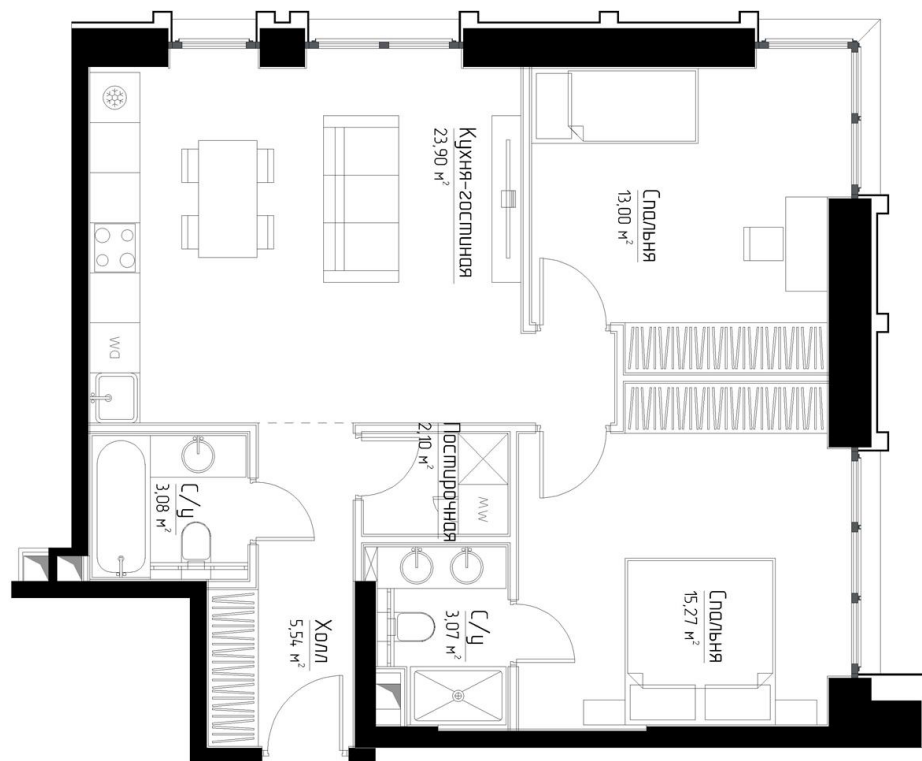

КОРПУС «МАРЛОН»

ЭТАЖ 8

ПЛОЩАДЬ 66 М

КОМНАТ 2

ОТДЕЛКА MR BASE

СТОИМОСТЬ 35.37 МЛН.

НОМЕР 51

+7 (495) 182-34-79