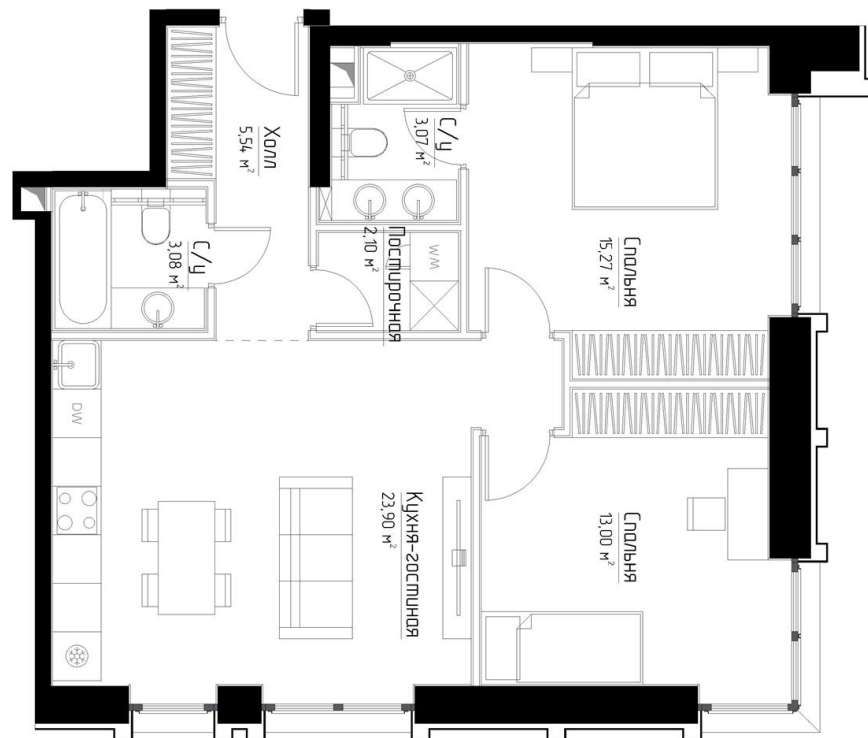

КОРПУС «МАРЛОН»

ЭТАЖ 10

ПЛОЩАДЬ 66 М

КОМНАТ 2

ОТДЕЛКА MR BASE

СТОИМОСТЬ 35.4 МЛН.

НОМЕР 70

+7 (495) 182-34-79