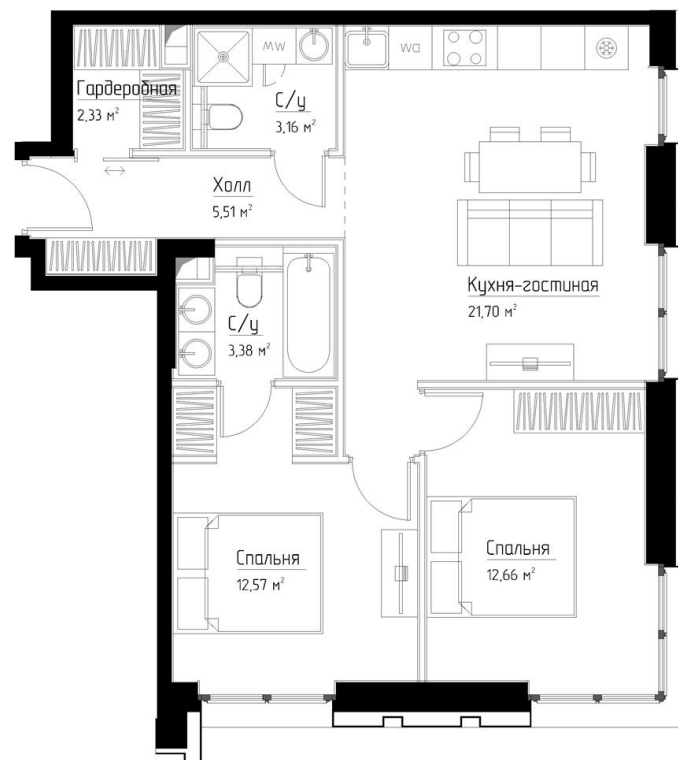

КОРПУС «ЧАРЛИ»

ЭТАЖ 2

ПЛОЩАДЬ 61.5 М

КОМНАТ 2

ОТДЕЛКА MR BASE

СТОИМОСТЬ 29.74 МЛН.

НОМЕР 7

+7 (495) 182-34-79