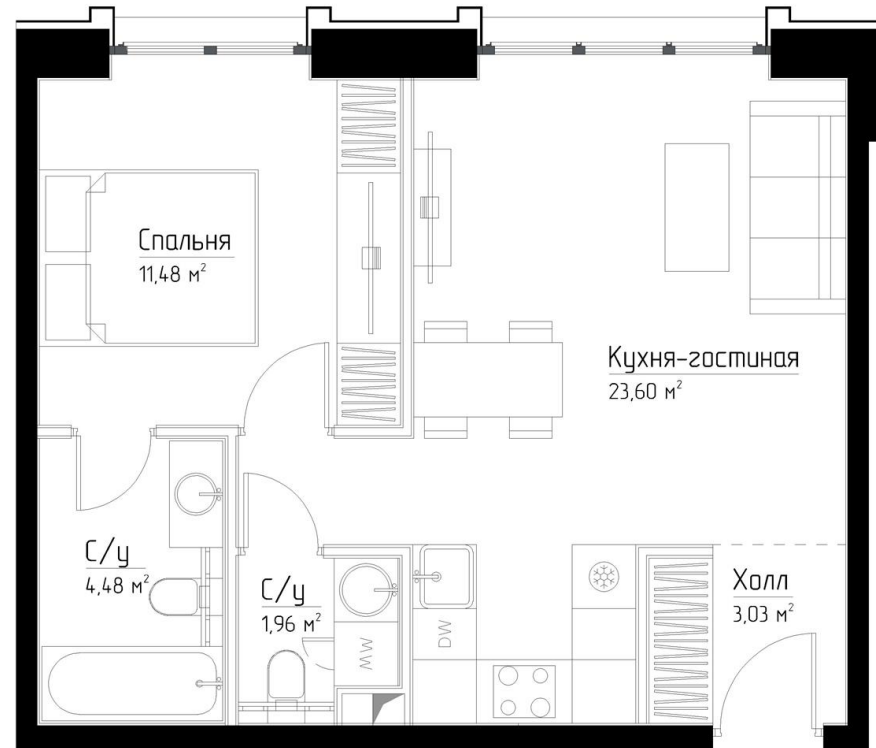

КОРПУС «МАРЛОН»

ЭТАЖ 17

ПЛОЩАДЬ 44.6 М

КОМНАТ 1

ОТДЕЛКА MR BASE

СТОИМОСТЬ 23.63 МЛН.

НОМЕР 125

+7 (495) 182-34-79