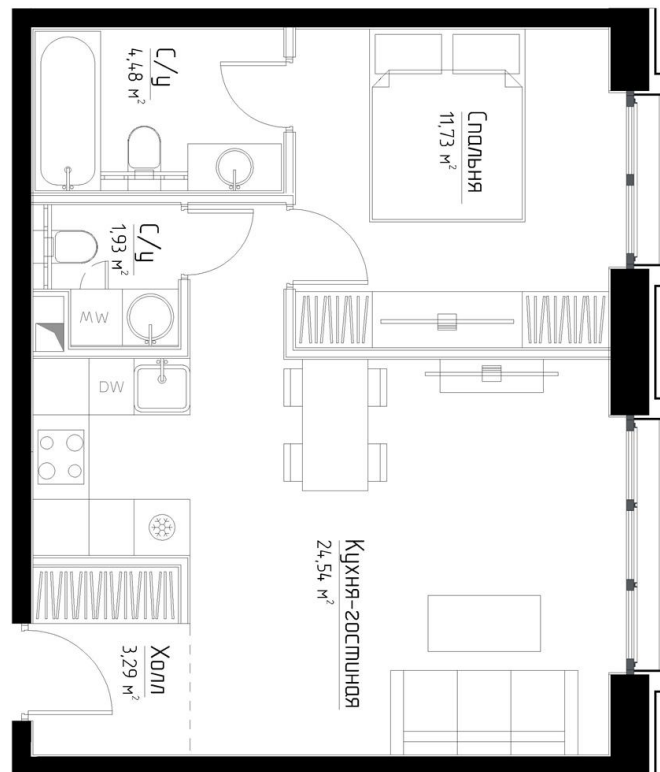

КОРПУС «МАРЛОН»

ЭТАЖ 24

ПЛОЩАДЬ 46 М

КОМНАТ 1

ОТДЕЛКА MR BASE

СТОИМОСТЬ 24.78 МЛН.

НОМЕР 181

+7 (495) 182-34-79