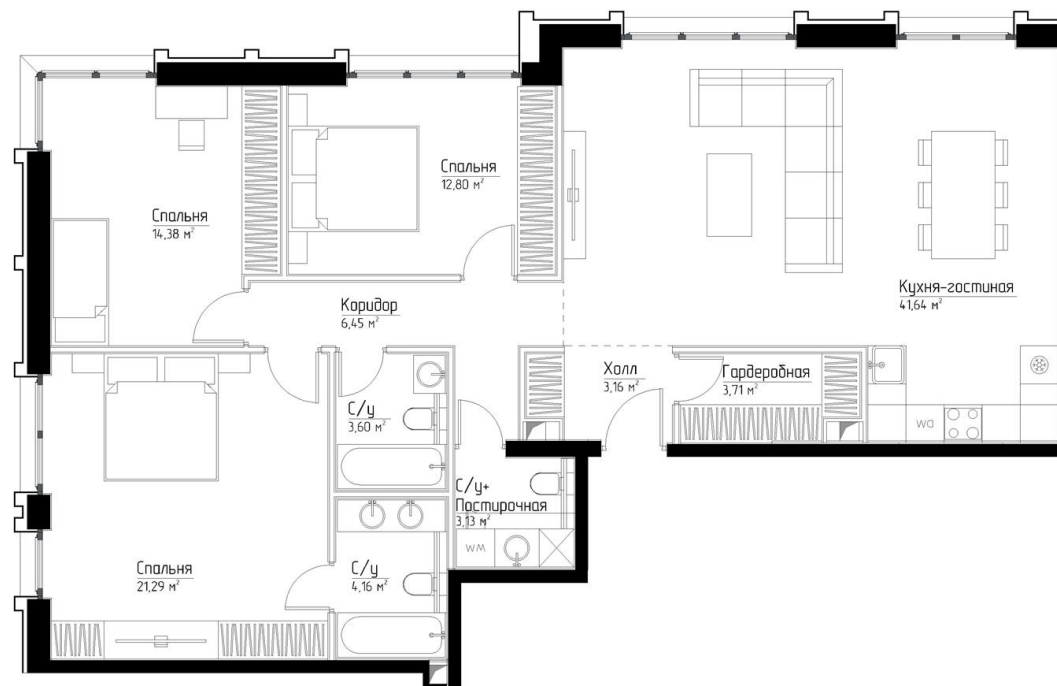

КОРПУС «МАРЛОН»

ЭТАЖ 34

ПЛОЩАДЬ 114.4 М

КОМНАТ 3

ОТДЕЛКА MR BASE

СТОИМОСТЬ 62.7 МЛН.

НОМЕР 246

+7 (495) 182-34-79