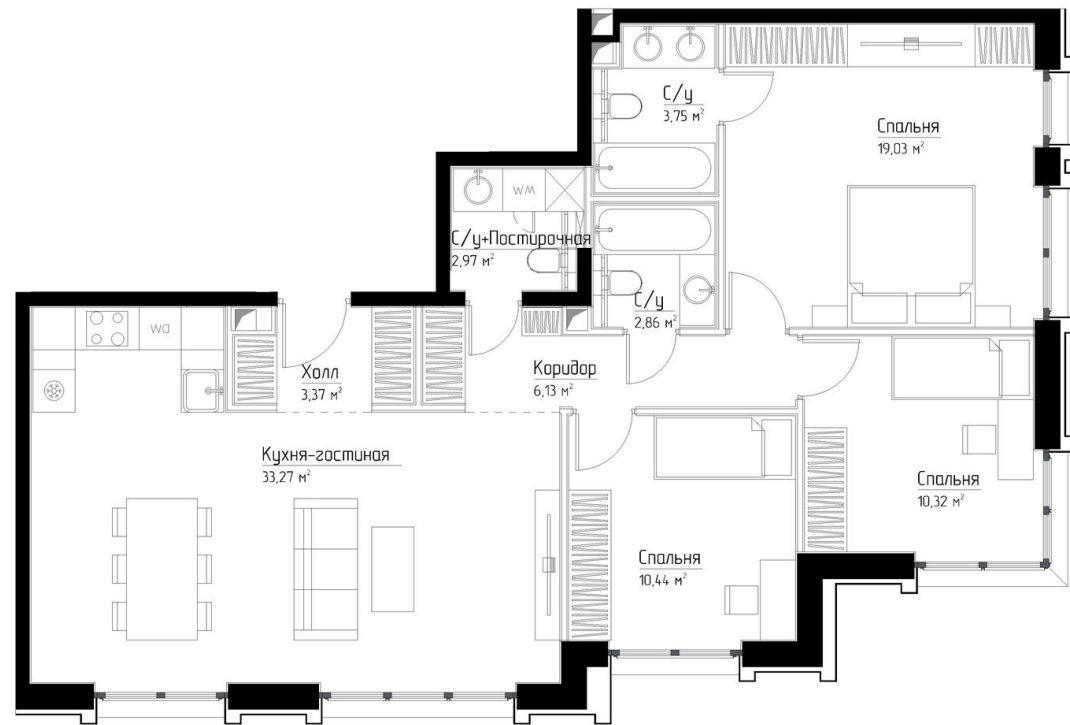

КОРПУС «МАРЛОН»

ЭТАЖ 40

ПЛОЩАДЬ 92.2 М

КОМНАТ 3

ОТДЕЛКА MR BASE

СТОИМОСТЬ 47.04 МЛН.

НОМЕР 272

+7 (495) 182-34-79