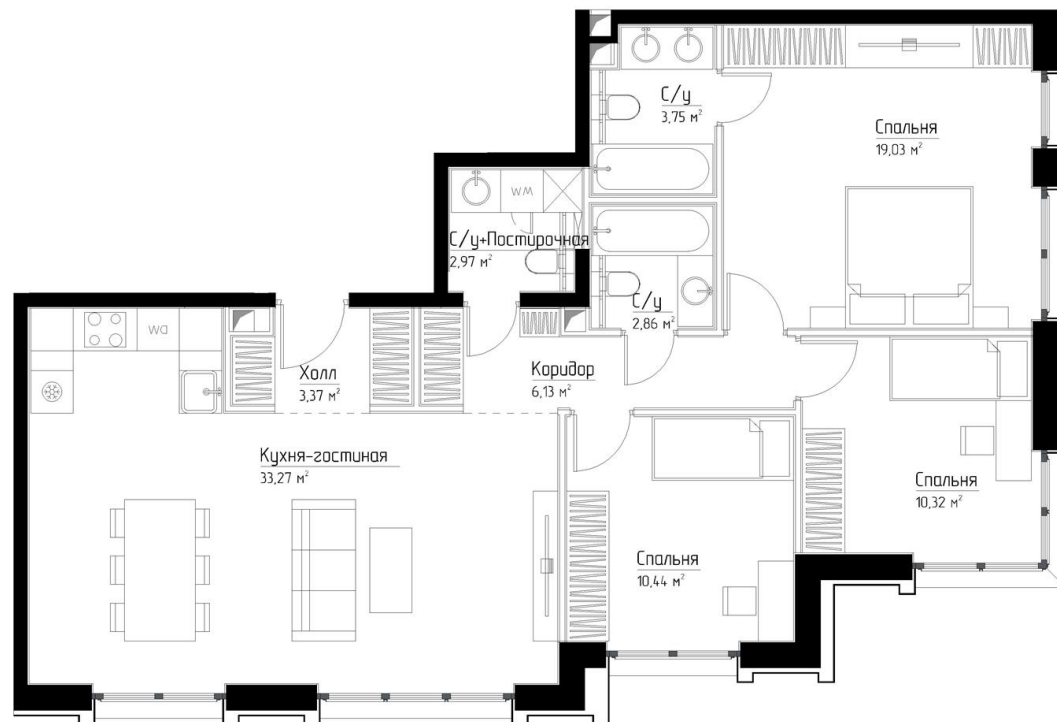

КОРПУС «МАРЛОН»

ЭТАЖ 40

ПЛОЩАДЬ 92.2 М

КОМНАТ 3

ОТДЕЛКА MR BASE

СТОИМОСТЬ 47.04 МЛН.

НОМЕР 272

+7 (495) 182-34-79