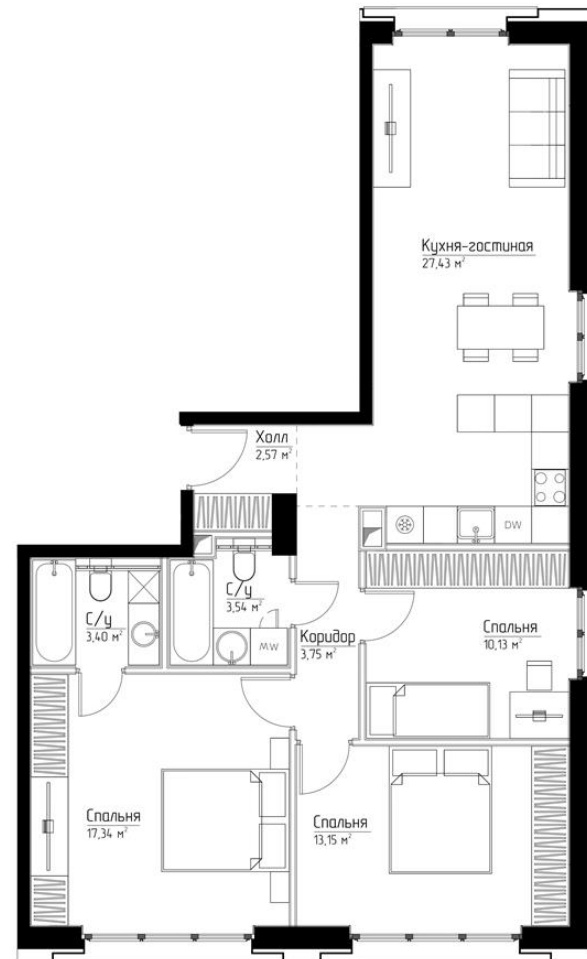

КОРПУС «МЭРЛИН»

ЭТАЖ 11

ПЛОЩАДЬ 81.2 М

КОМНАТ 3

ОТДЕЛКА MR BASE

СТОИМОСТЬ 42.5 МЛН.

НОМЕР 47

+7 (495) 182-34-79