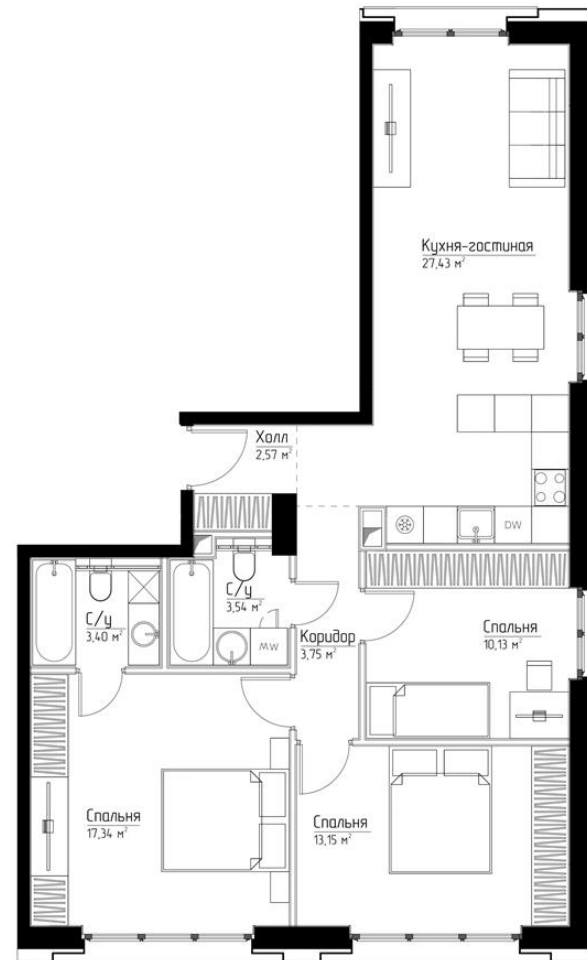

КОРПУС «МЭРЛИН»

ЭТАЖ 13

ПЛОЩАДЬ 81.2 М

КОМНАТ 3

ОТДЕЛКА MR BASE

СТОИМОСТЬ 42.66 МЛН.

НОМЕР 57

+7 (495) 182-34-79