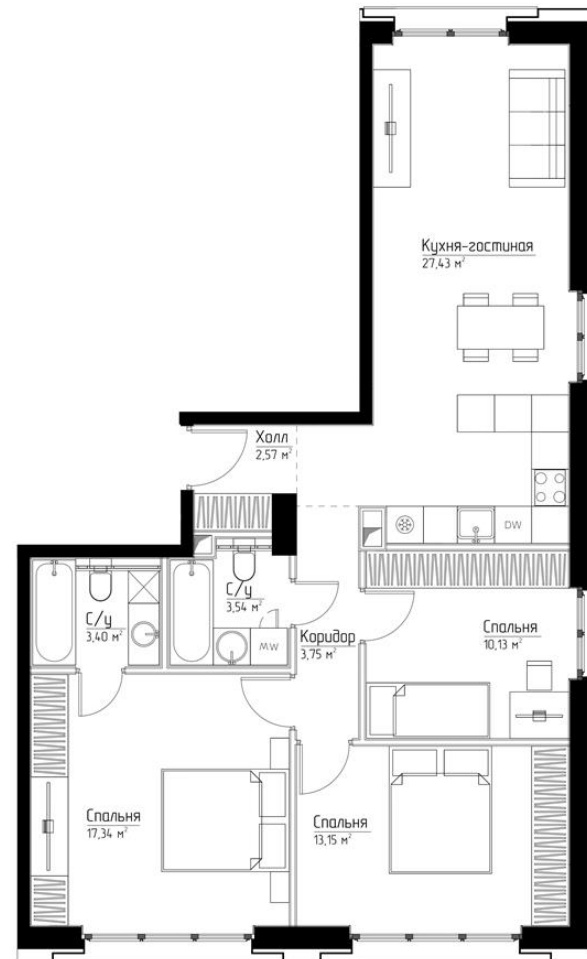

КОРПУС «МЭРЛИН»

ЭТАЖ 13

ПЛОЩАДЬ 81.2 М

КОМНАТ 3

ОТДЕЛКА MR BASE

СТОИМОСТЬ 42.66 МЛН.

НОМЕР 57

+7 (495) 182-34-79