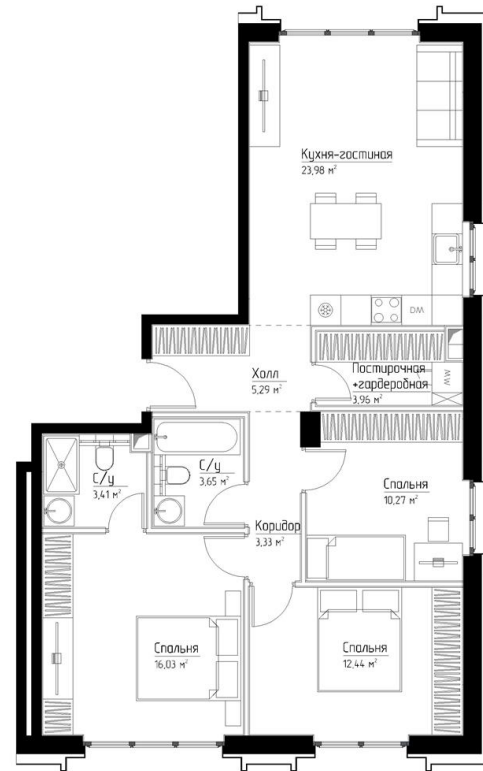

КОРПУС «ГРЕЙС»

ЭТАЖ 4

ПЛОЩАДЬ 82.5 М

КОМНАТ 3

ОТДЕЛКА MR BASE

СТОИМОСТЬ 40.09 МЛН.

НОМЕР 12

+7 (495) 182-34-79