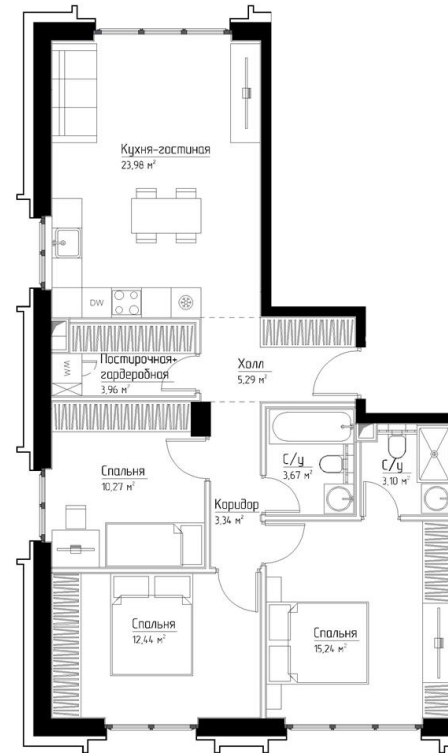

КОРПУС «ГРЕЙС»

ЭТАЖ 8

ПЛОЩАДЬ 81.4 М

КОМНАТ 3

ОТДЕЛКА MR BASE

СТОИМОСТЬ 41.51 МЛН.

НОМЕР 25

+7 (495) 182-34-79