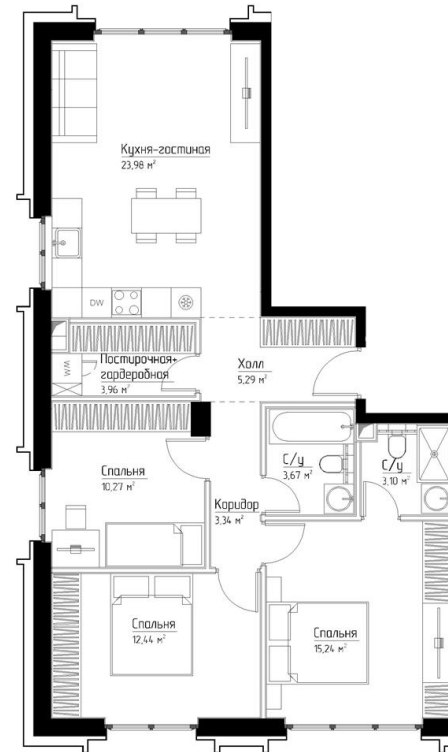

КОРПУС «ГРЕЙС»

ЭТАЖ 8

ПЛОЩАДЬ 81.4 М

КОМНАТ 3

ОТДЕЛКА MR BASE

СТОИМОСТЬ 41.51 МЛН.

НОМЕР 25

+7 (495) 182-34-79