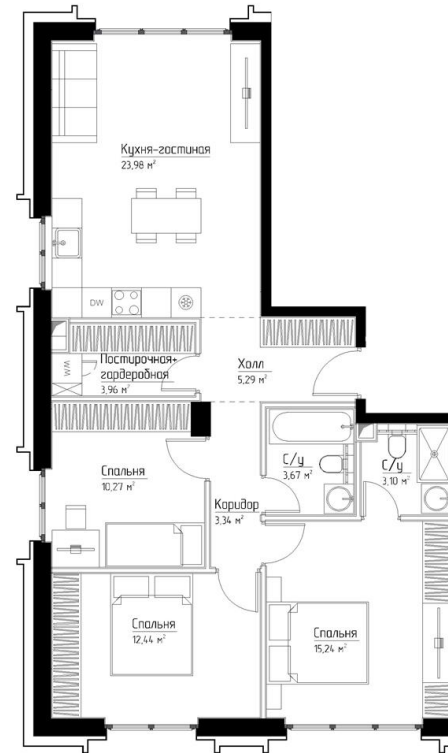

КОРПУС «ГРЕЙС»

ЭТАЖ 9

ПЛОЩАДЬ 81.4 М

КОМНАТ 3

ОТДЕЛКА MR BASE

СТОИМОСТЬ 42.16 МЛН.

НОМЕР 29

+7 (495) 182-34-79