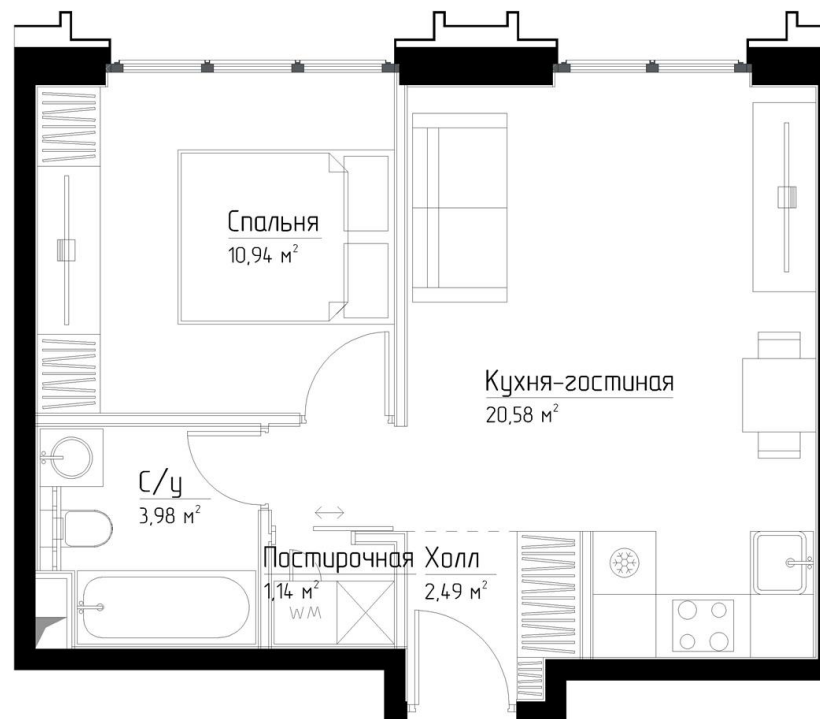

КОРПУС «ГРЕЙС»

ЭТАЖ 9

ПЛОЩАДЬ 39.1 М

КОМНАТ 1

ОТДЕЛКА MR BASE

СТОИМОСТЬ 24.77 МЛН.

НОМЕР 30

+7 (495) 182-34-79