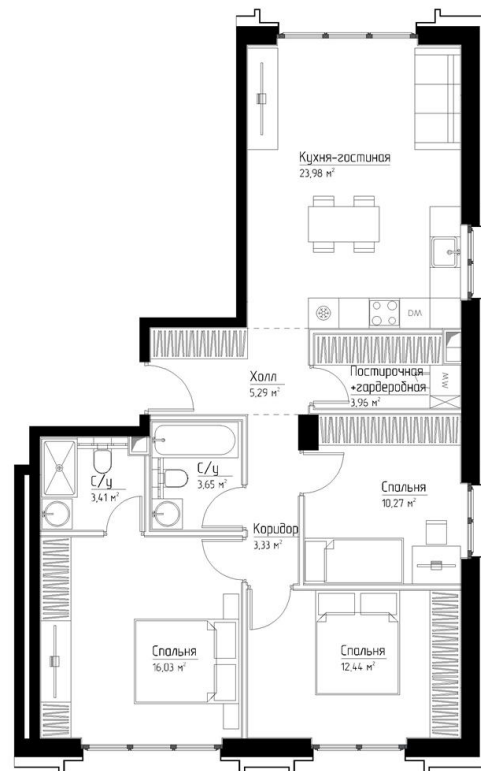

КОРПУС «ГРЕЙС»

ЭТАЖ 9

ПЛОЩАДЬ 82.5 М

КОМНАТ 3

ОТДЕЛКА MR BASE

СТОИМОСТЬ 42.73 МЛН.

НОМЕР 32

+7 (495) 182-34-79