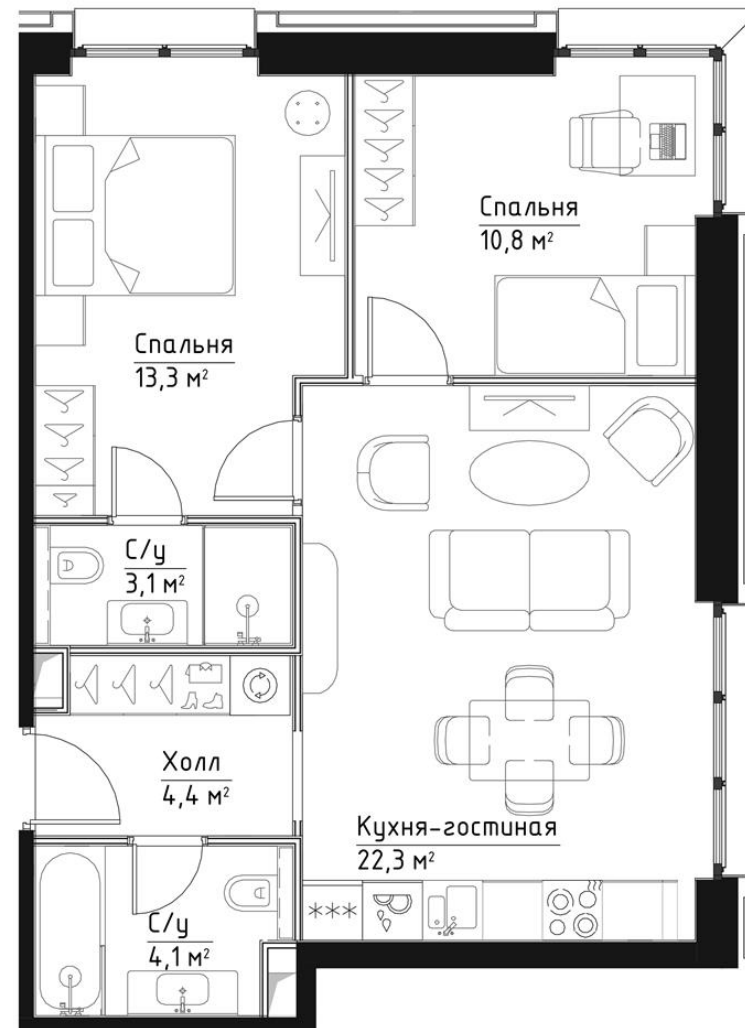

КОРПУС КЭРРИ

ЭТАЖ 2

ПЛОЩАДЬ 58 М

КОМНАТ 2

ОТДЕЛКА MR BASE

СТОИМОСТЬ 26.33 МЛН.

НОМЕР 8

+7 (495) 182-34-79