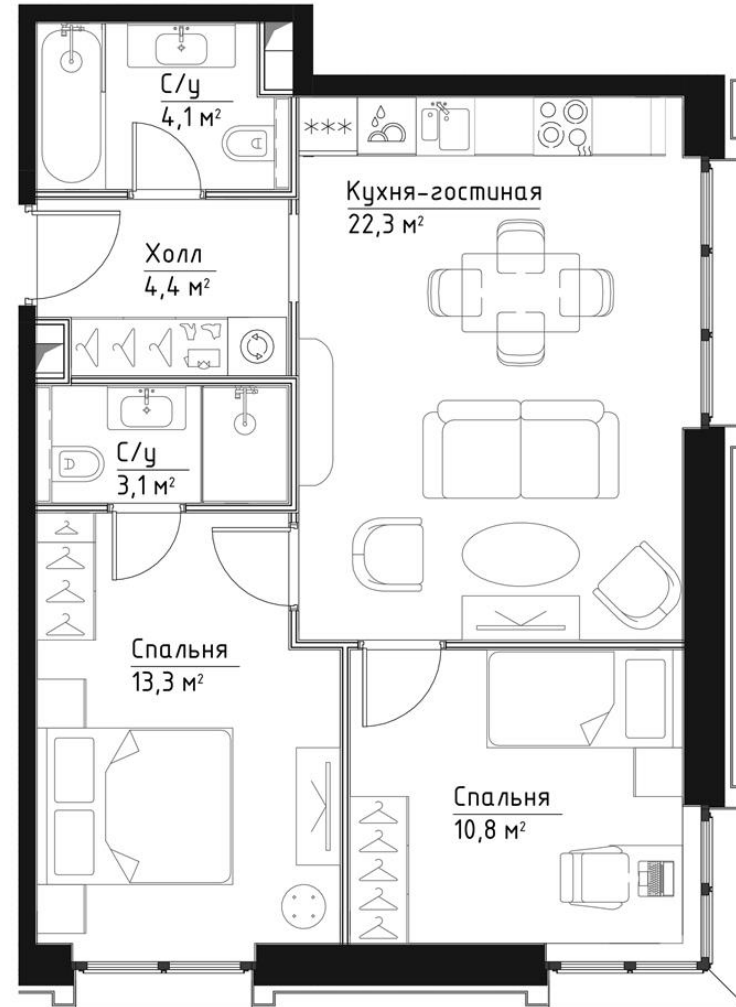

КОРПУС КЭРРИ

ЭТАЖ 3

ПЛОЩАДЬ 58 М

КОМНАТ 2

ОТДЕЛКА MR BASE

СТОИМОСТЬ 27.46 МЛН.

НОМЕР 9

+7 (495) 182-34-79