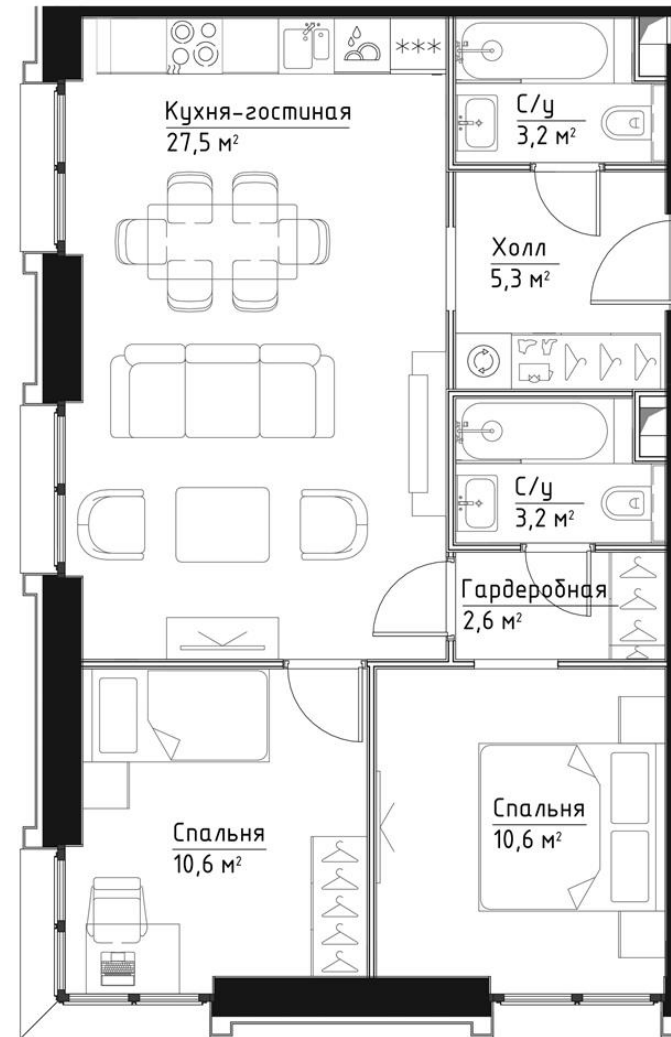

КОРПУС КЭРРИ

ЭТАЖ 3

ПЛОЩАДЬ 63 М

КОМНАТ 2

ОТДЕЛКА MR BASE

СТОИМОСТЬ 29.27 МЛН.

НОМЕР 12

+7 (495) 182-34-79