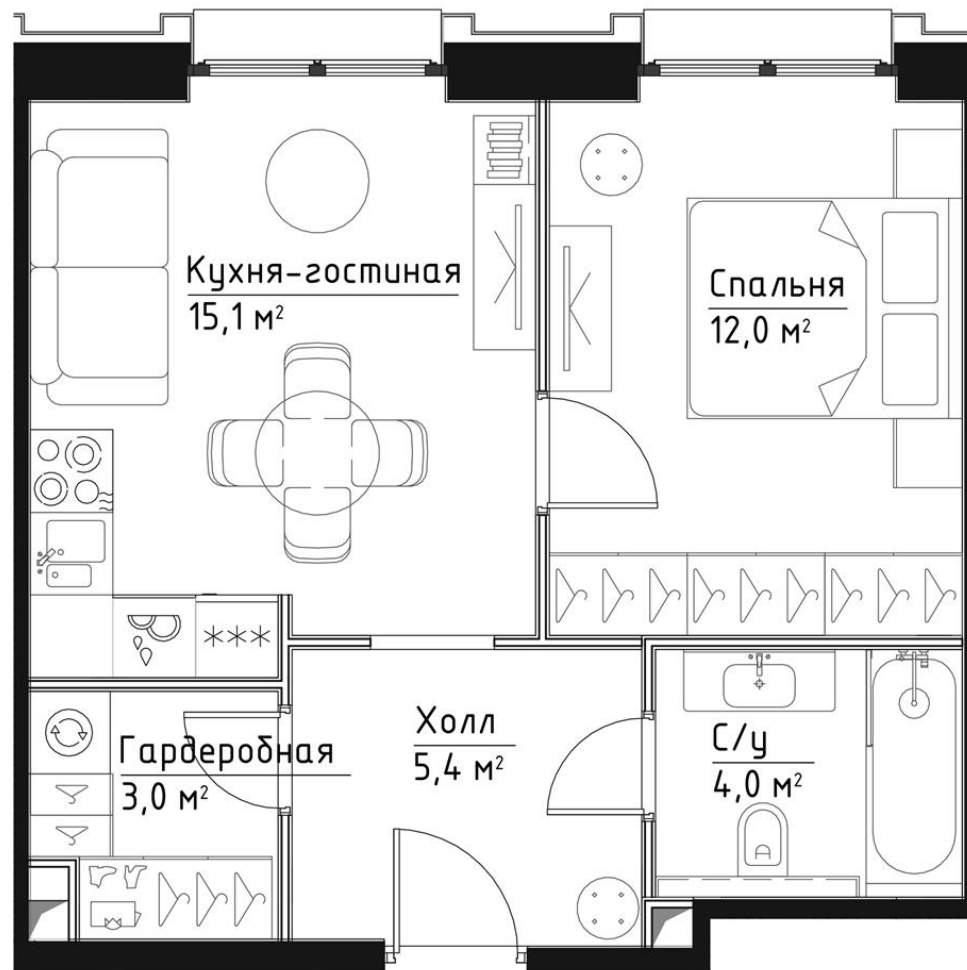

КОРПУС КЭРРИ

ЭТАЖ 3

ПЛОЩАДЬ 39.5 М

КОМНАТ 1

ОТДЕЛКА MR BASE

СТОИМОСТЬ 20.6 МЛН.

НОМЕР 14

+7 (495) 182-34-79