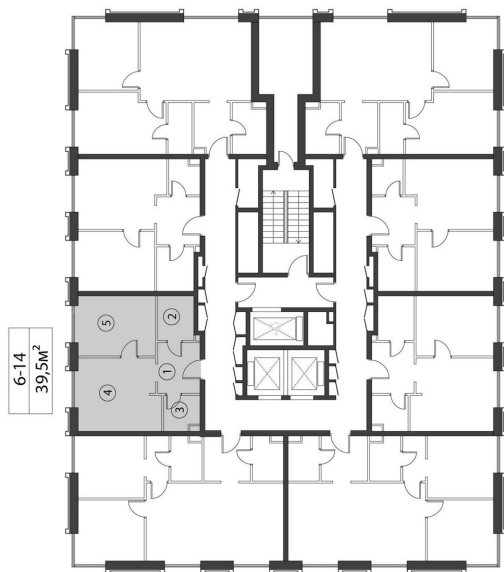

КОРПУС КЭРРИ

ЭТАЖ 3

ПЛОЩАДЬ 39.5 М

КОМНАТ 1

ОТДЕЛКА MR BASE

СТОИМОСТЬ 20.6 МЛН.

НОМЕР 14

+7 (495) 182-34-79