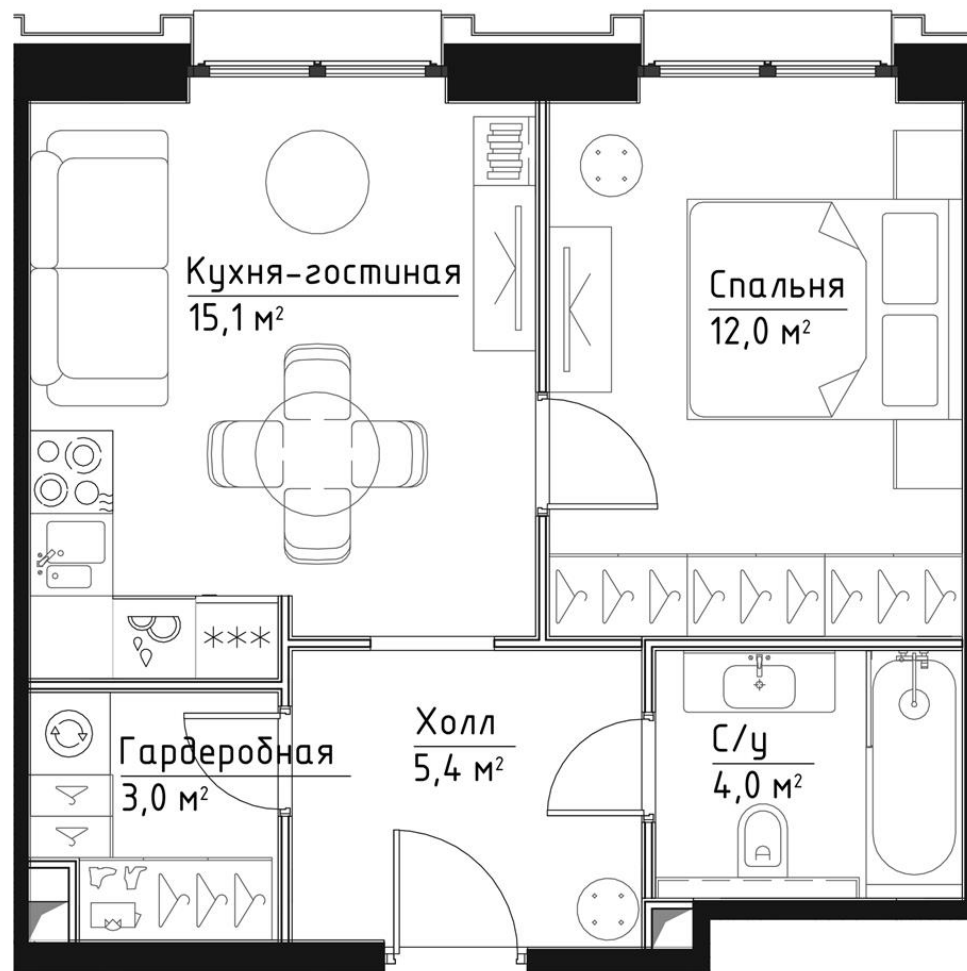

КОРПУС КЭРРИ

ЭТАЖ 3

ПЛОЩАДЬ 39.5 М

КОМНАТ 1

ОТДЕЛКА MR BASE

СТОИМОСТЬ 20.6 МЛН.

НОМЕР 14

+7 (495) 182-34-79