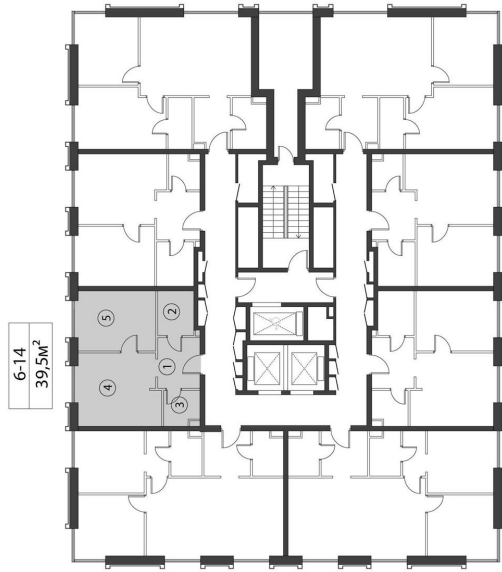

КОРПУС КЭРРИ

ЭТАЖ 3

ПЛОЩАДЬ 39.5 М

КОМНАТ 1

ОТДЕЛКА MR BASE

СТОИМОСТЬ 20.6 МЛН.

НОМЕР 14

+7 (495) 182-34-79