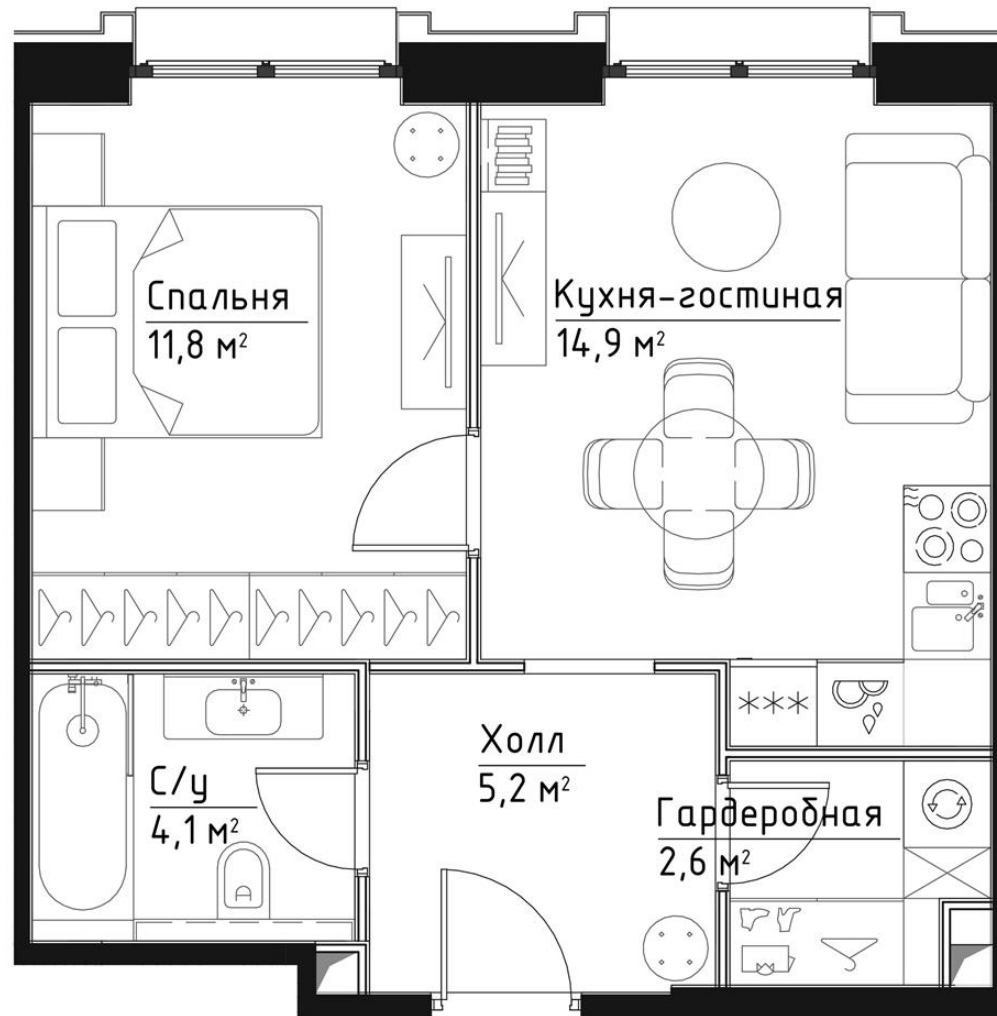

КОРПУС КЭРРИ

ЭТАЖ 3

ПЛОЩАДЬ 38.6 М

КОМНАТ 1

ОТДЕЛКА MR BASE

СТОИМОСТЬ 20.13 МЛН.

НОМЕР 15

+7 (495) 182-34-79