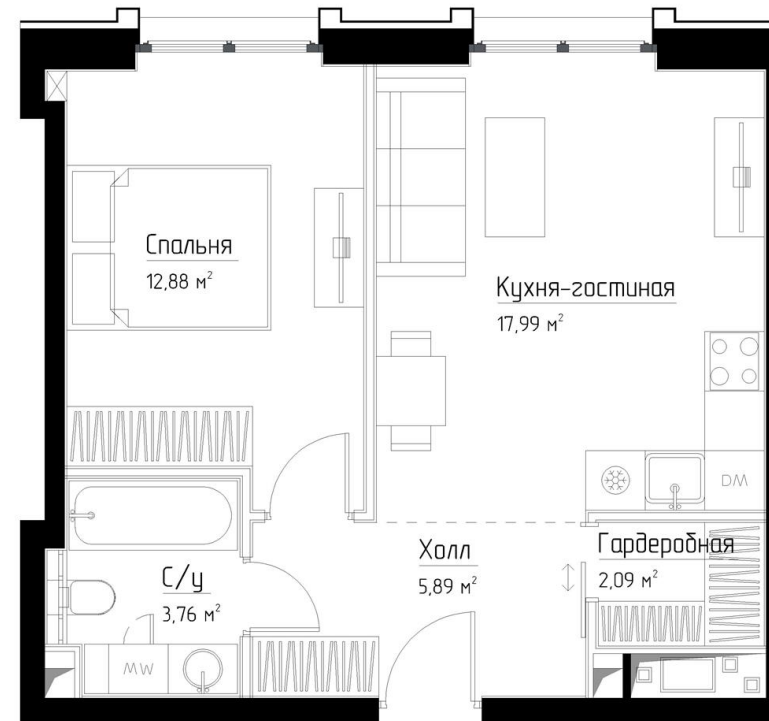

КОРПУС «ЧАРЛИ»

ЭТАЖ 5

ПЛОЩАДЬ 42.7 М

КОМНАТ 1

ОТДЕЛКА MR BASE

СТОИМОСТЬ 24.78 МЛН.

НОМЕР 28

+7 (495) 182-34-79