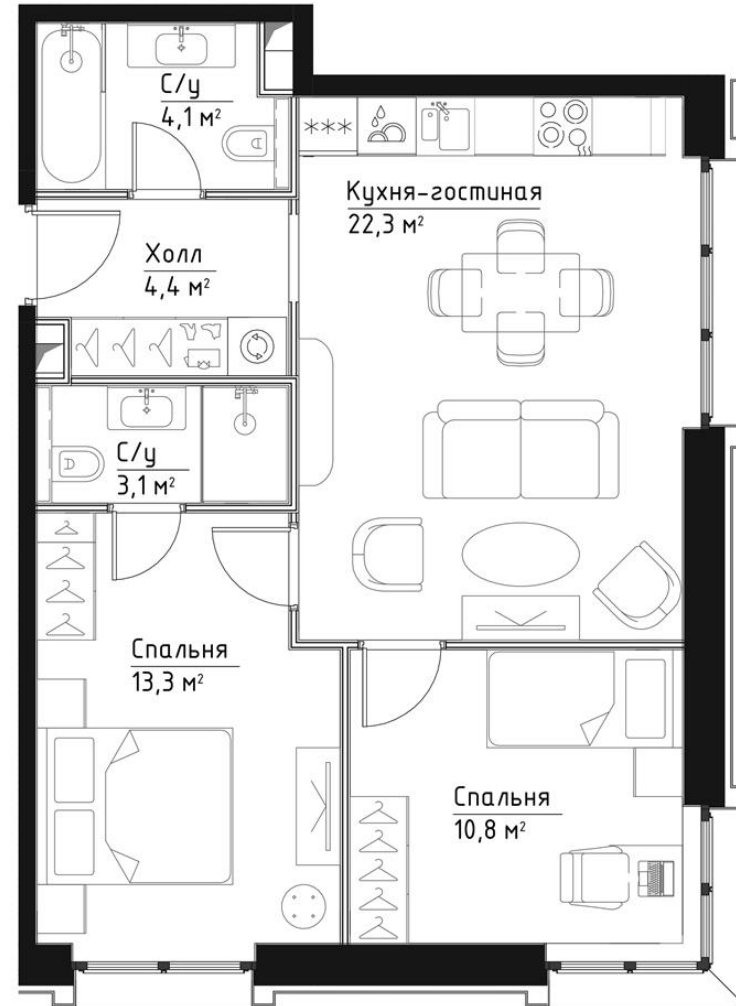

КОРПУС КЭРРИ

ЭТАЖ 4

ПЛОЩАДЬ 58 М

КОМНАТ 2

ОТДЕЛКА MR BASE

СТОИМОСТЬ 27.51 МЛН.

НОМЕР 17

+7 (495) 182-34-79