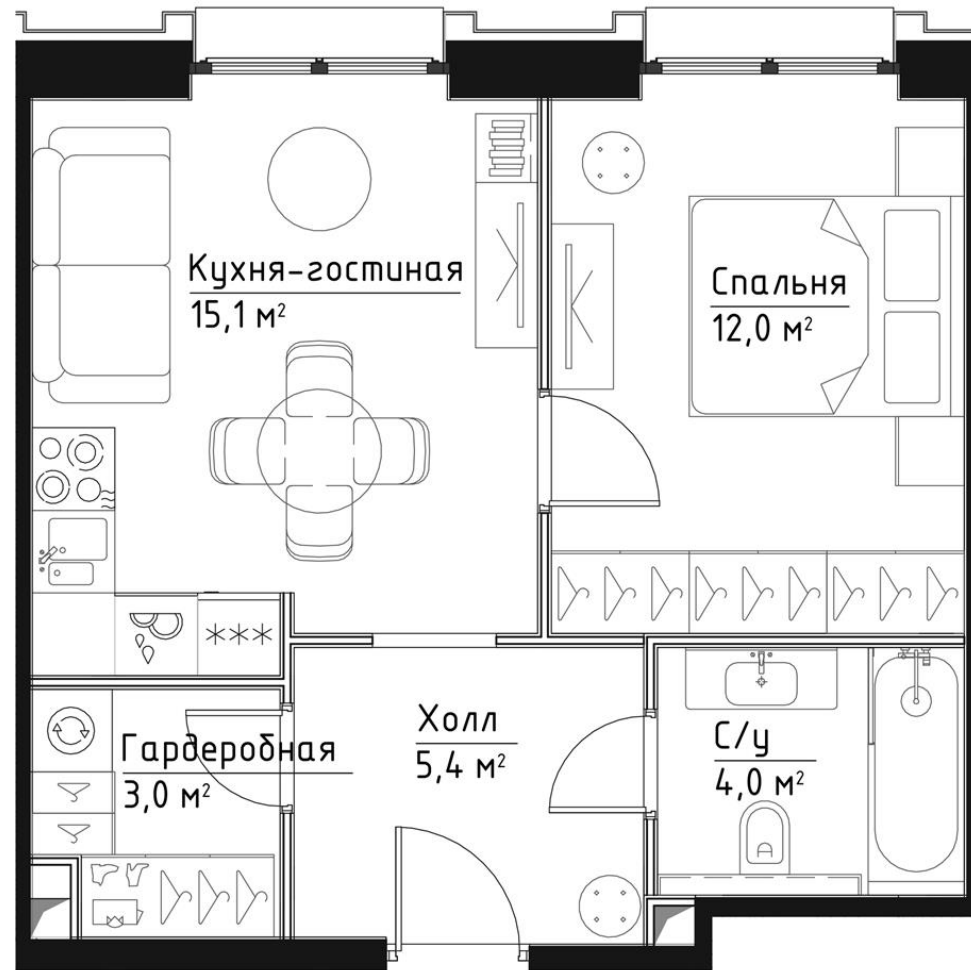

КОРПУС КЭРРИ

ЭТАЖ 4

ПЛОЩАДЬ 39.5 М

КОМНАТ 1

ОТДЕЛКА MR BASE

СТОИМОСТЬ 20.64 МЛН.

НОМЕР 22

+7 (495) 182-34-79