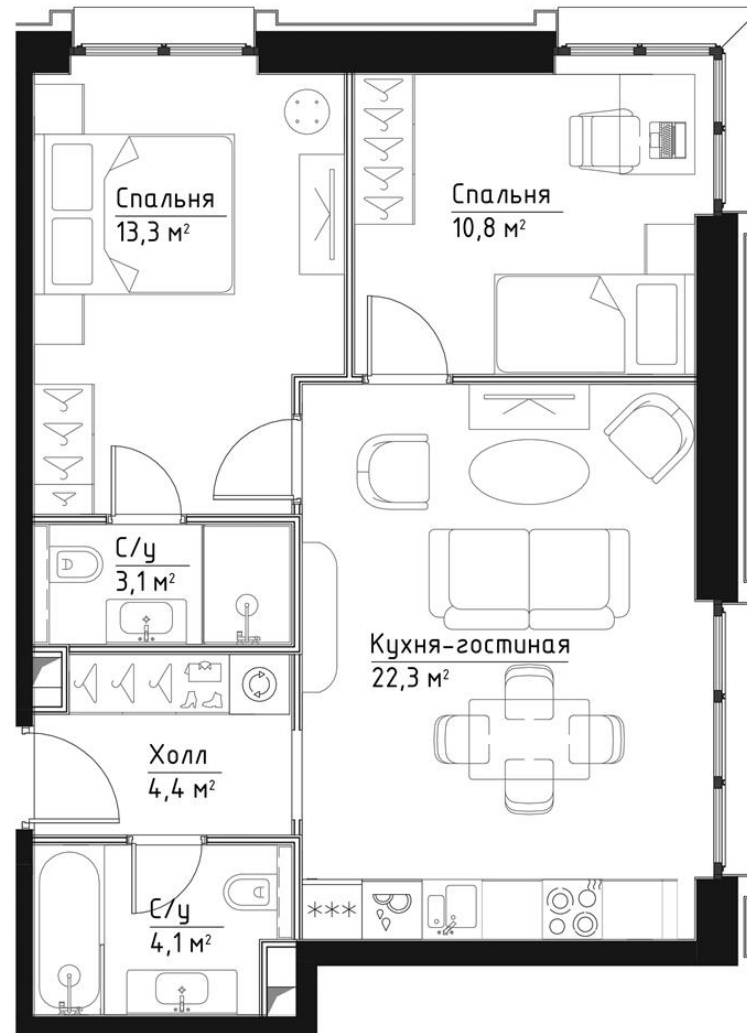

КОРПУС КЭРРИ

ЭТАЖ 4

ПЛОЩАДЬ 58 М

КОМНАТ 2

ОТДЕЛКА MR BASE

СТОИМОСТЬ 27.69 МЛН.

НОМЕР 24

+7 (495) 182-34-79