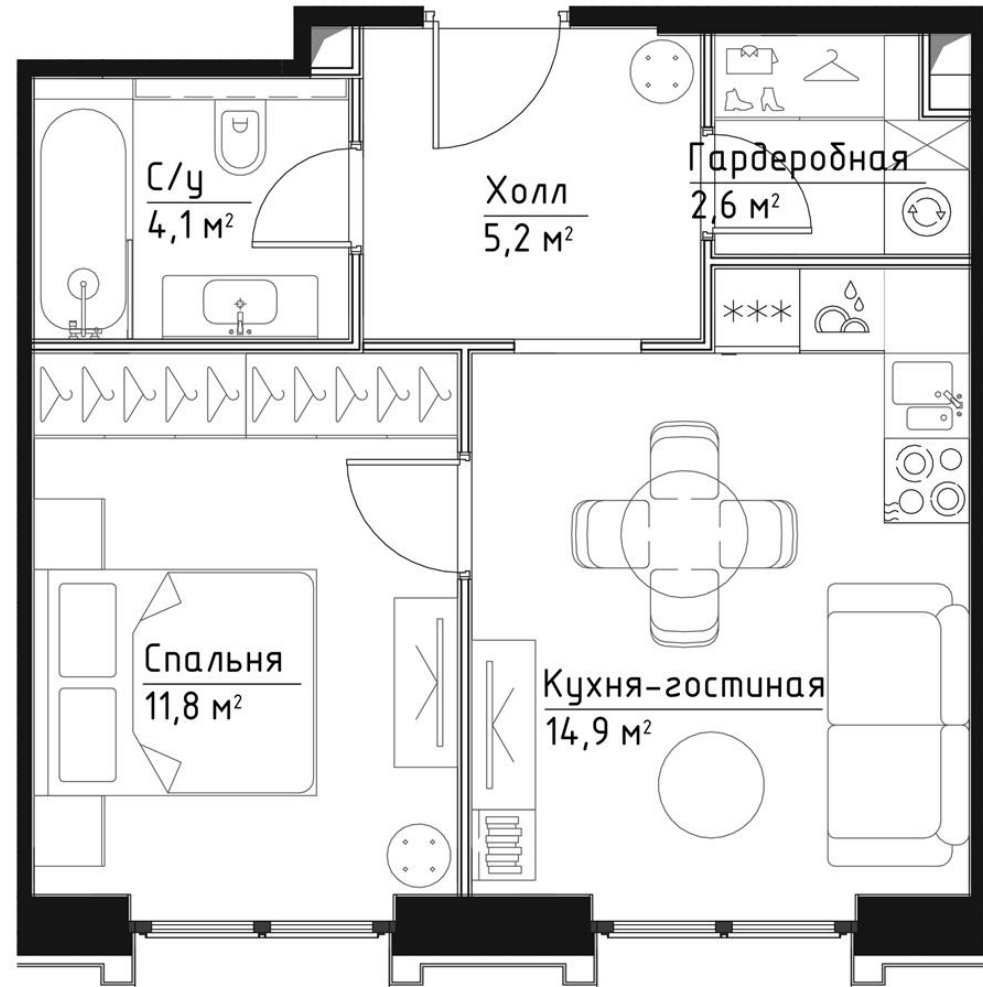

КОРПУС КЭРРИ

ЭТАЖ 6

ПЛОЩАДЬ 38.6 М

КОМНАТ 1

ОТДЕЛКА MR BASE

СТОИМОСТЬ 20.06 МЛН.

НОМЕР 34

+7 (495) 182-34-79