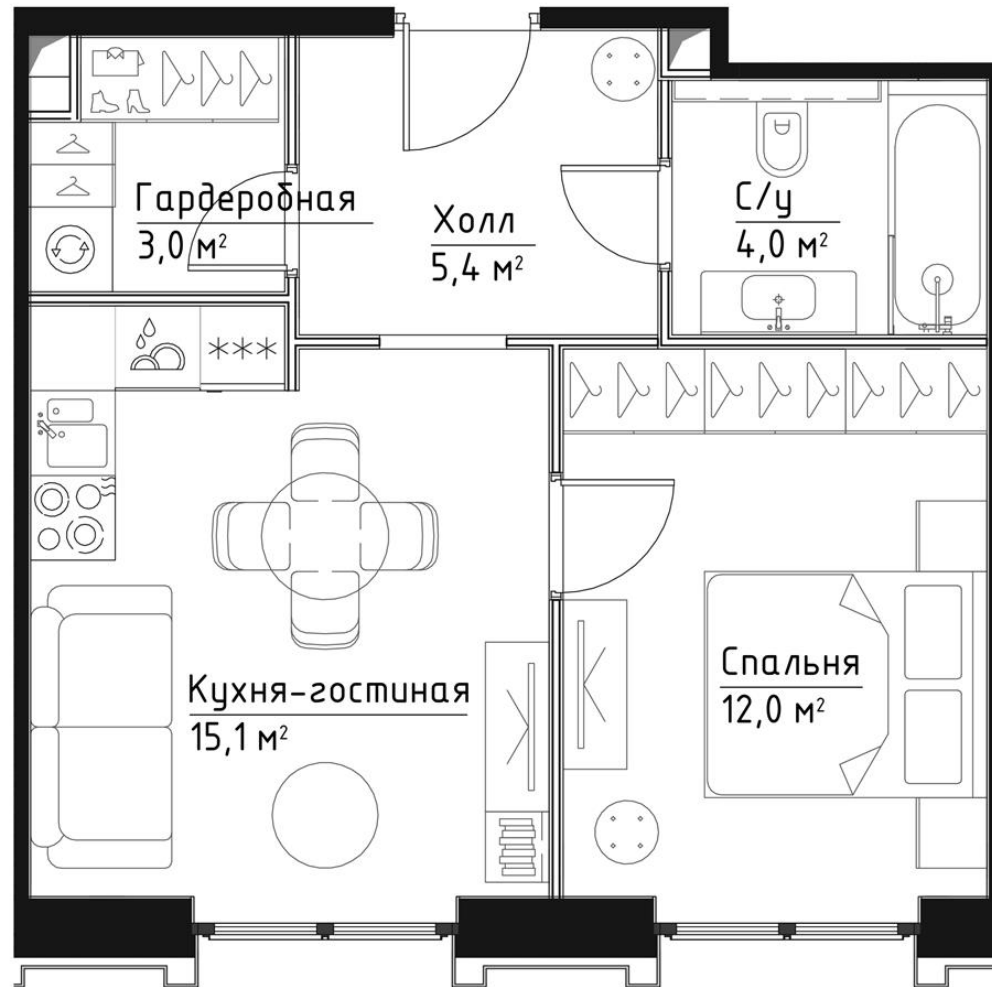

КОРПУС КЭРРИ

ЭТАЖ 6

ПЛОЩАДЬ 39.5 М

КОМНАТ 1

ОТДЕЛКА MR BASE

СТОИМОСТЬ 20.52 МЛН.

НОМЕР 35

+7 (495) 182-34-79