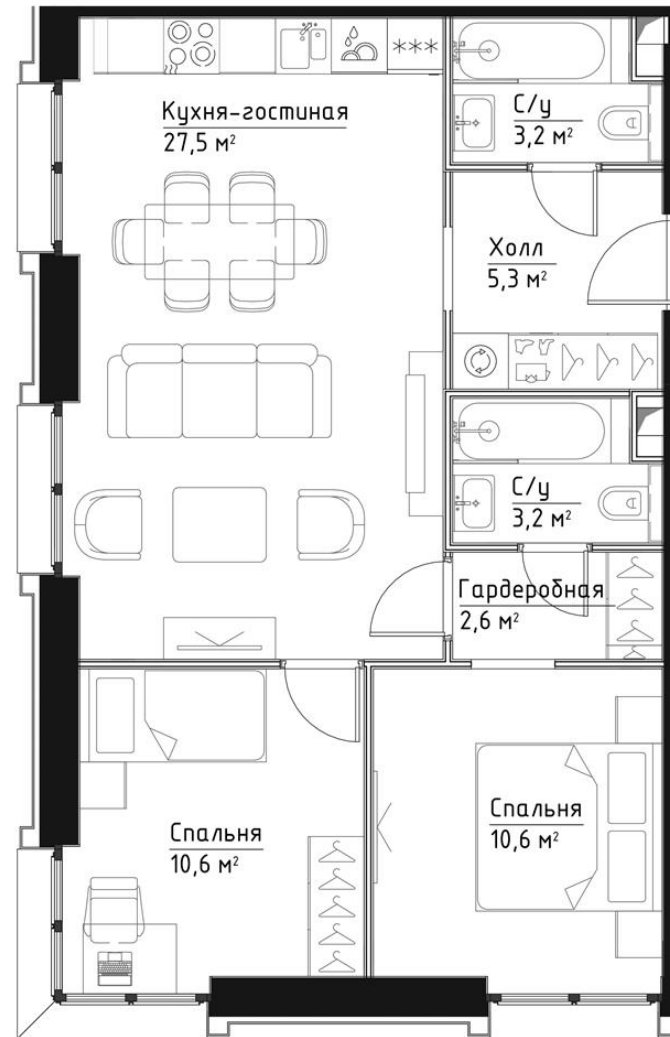

КОРПУС КЭРРИ

ЭТАЖ 6

ПЛОЩАДЬ 63 М

КОМНАТ 2

ОТДЕЛКА MR BASE

СТОИМОСТЬ 29.46 МЛН.

НОМЕР 36

+7 (495) 182-34-79