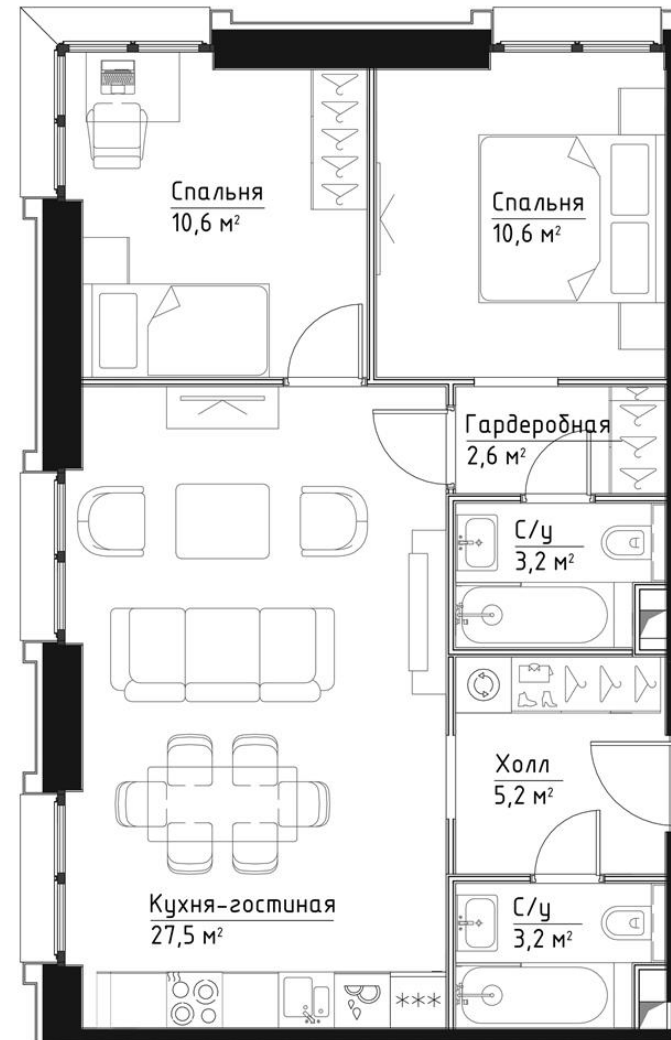

КОРПУС КЭРРИ

ЭТАЖ 6

ПЛОЩАДЬ 63 М

КОМНАТ 2

ОТДЕЛКА MR BASE

СТОИМОСТЬ 29.46 МЛН.

НОМЕР 37

+7 (495) 182-34-79