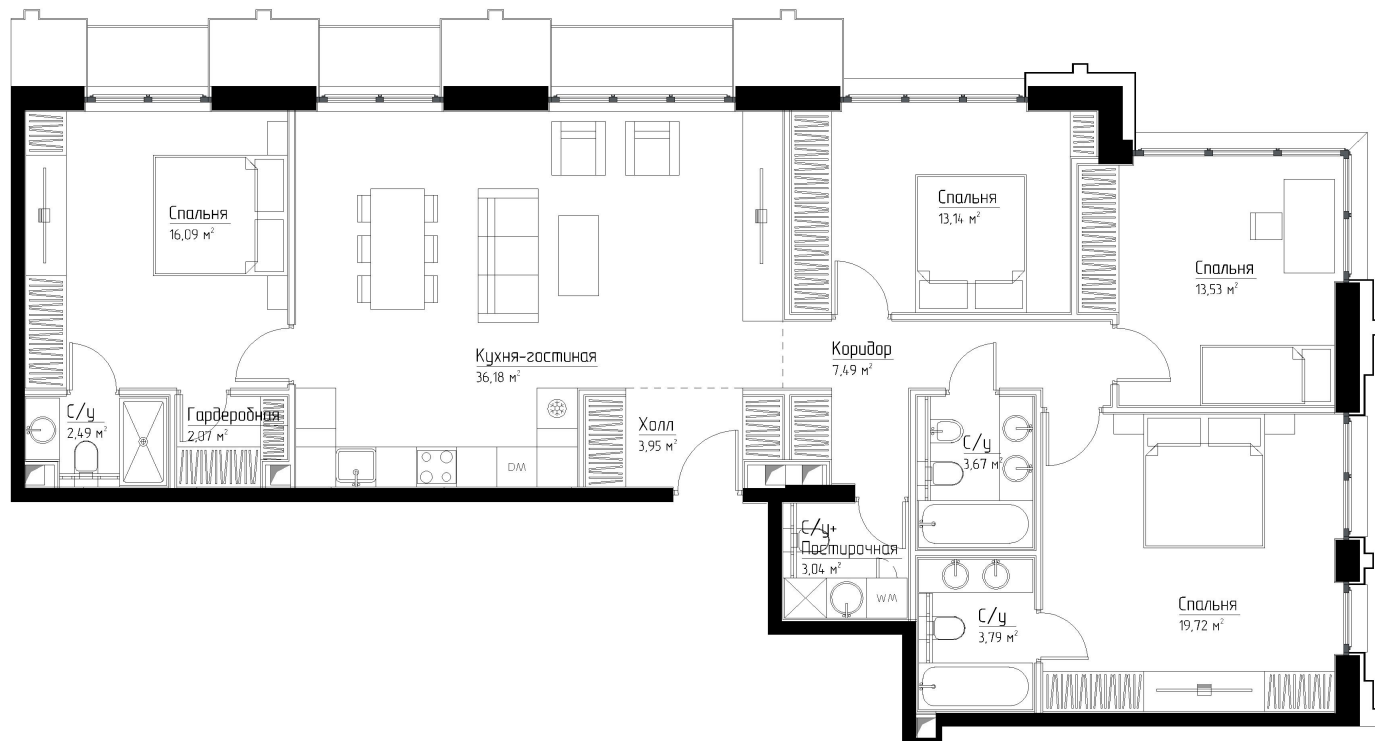

КОРПУС «ФРЭНК»

ЭТАЖ 44

ПЛОЩАДЬ 125.2 М

КОМНАТ 4

ОТДЕЛКА MRBASE

СТОИМОСТЬ 40.62 МЛН.

НОМЕР 273

+7 (495) 182-34-79