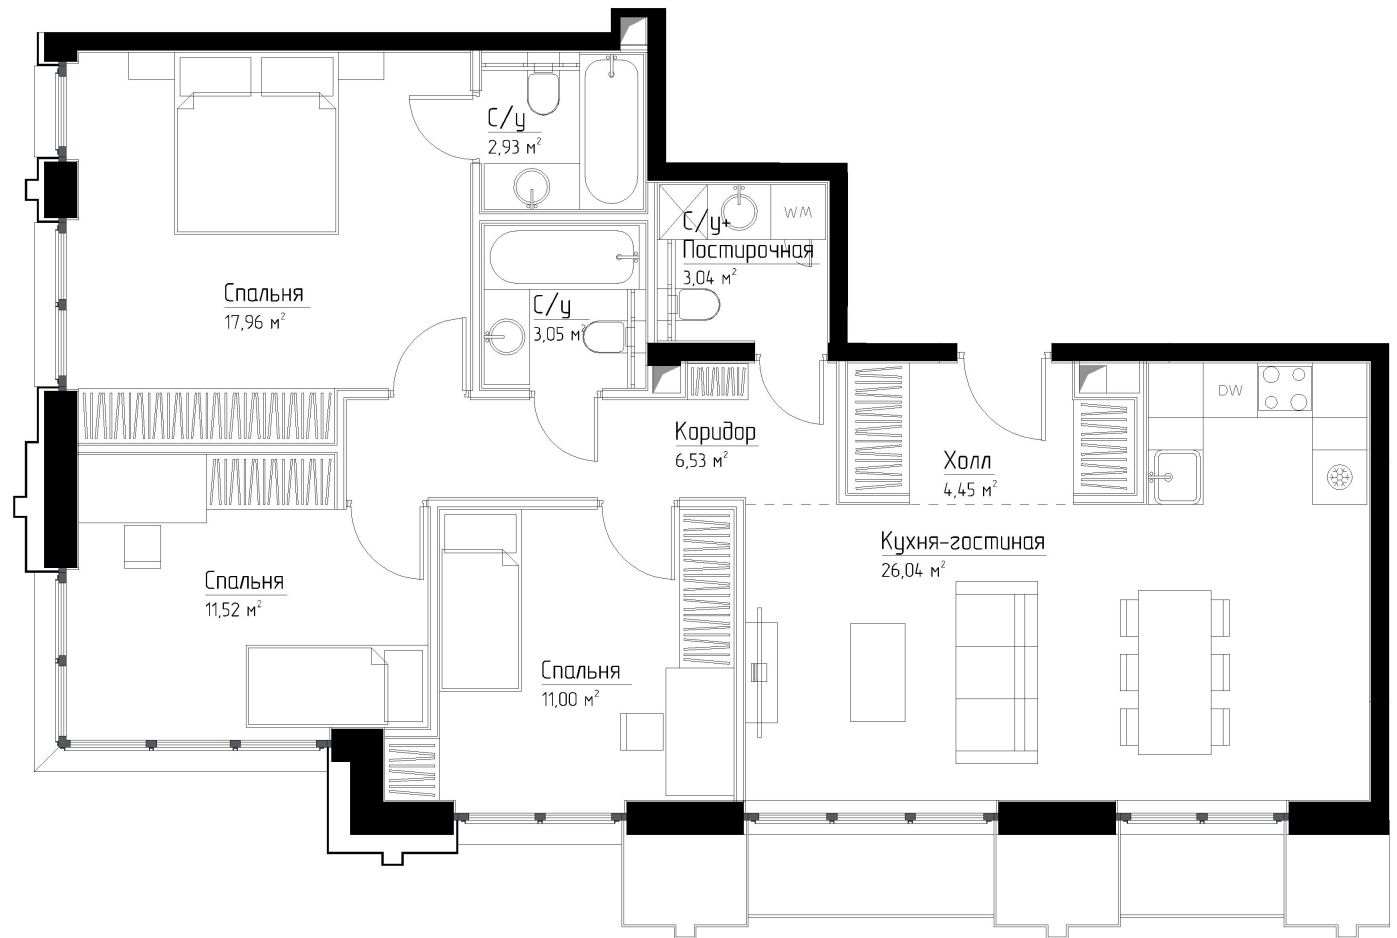

КОРПУС «ФРЭНК»

ЭТАЖ 44

ПЛОЩАДЬ 86.4 М

КОМНАТ 3

ОТДЕЛКА MRBASE

СТОИМОСТЬ 27.83 МЛН.

НОМЕР 271

+7 (495) 182-34-79