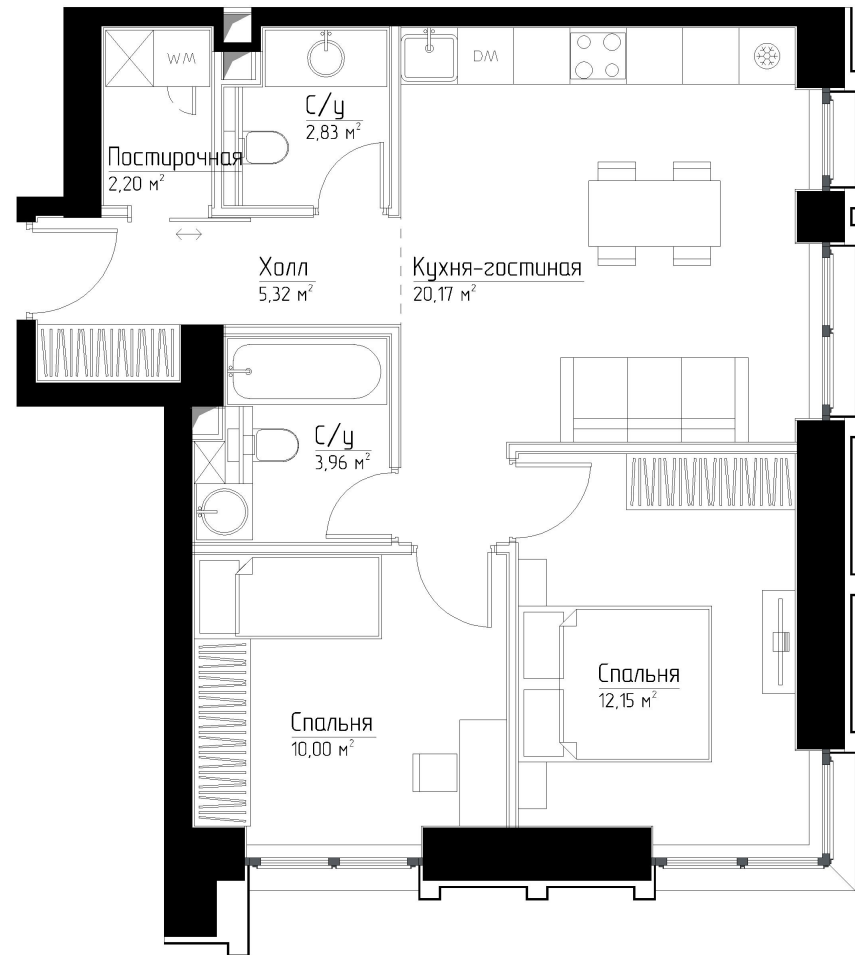

КОРПУС «МАРЛОН»

ЭТАЖ 2

ПЛОЩАДЬ 55.8 М

КОМНАТ 2

ОТДЕЛКА MRBASE

СТОИМОСТЬ 18.48 МЛН.

НОМЕР 7

+7 (495) 182-34-79