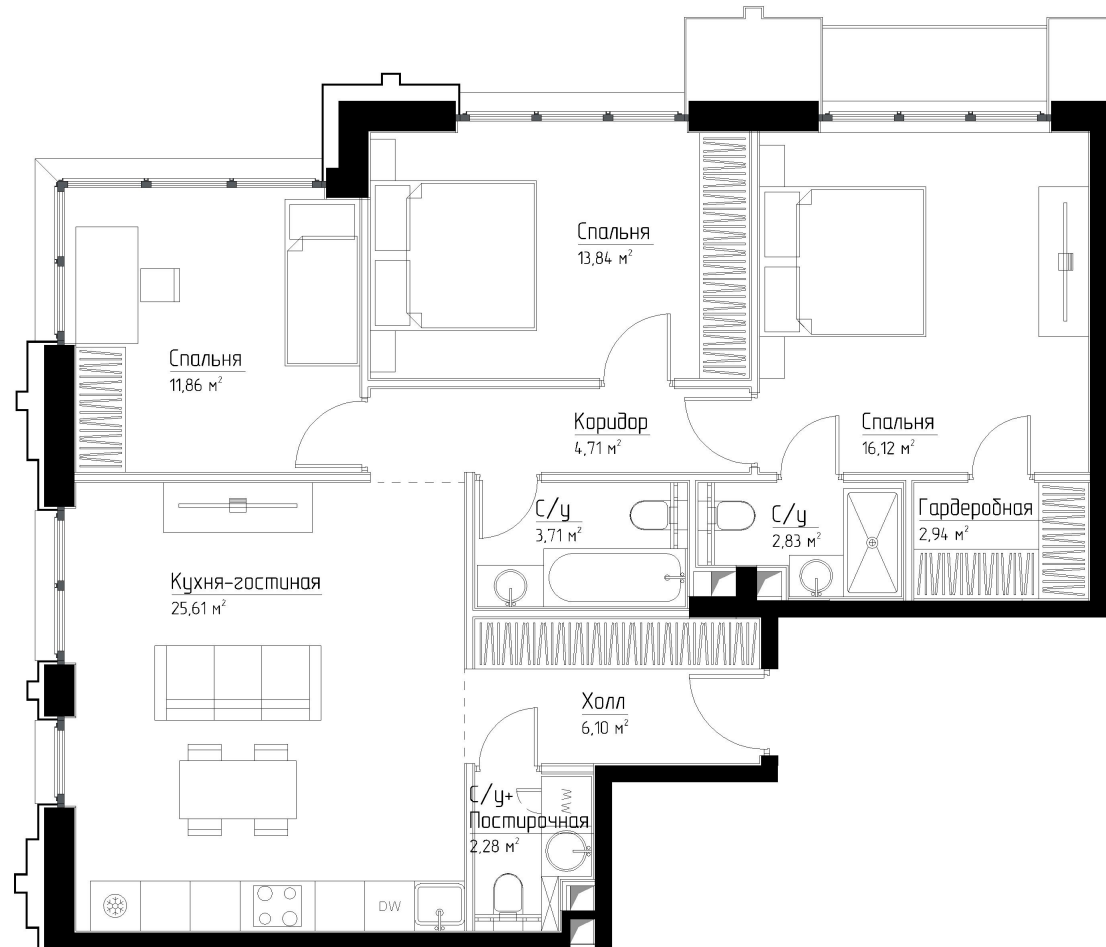

КОРПУС «ФРЭНК»

ЭТАЖ 44

ПЛОЩАДЬ 89.9 М

КОМНАТ 3

ОТДЕЛКА MRBASE

СТОИМОСТЬ 29.86 МЛН.

НОМЕР 272

+7 (495) 182-34-79